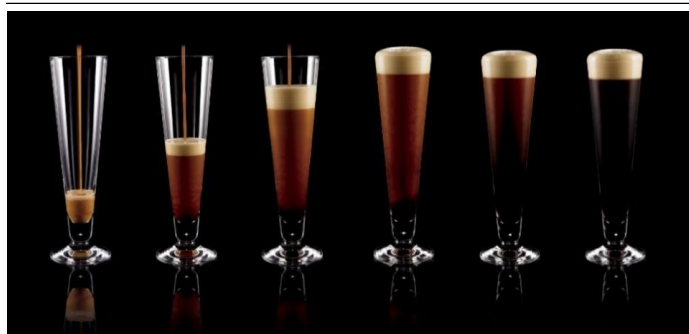

BEVERAGE MENU

COFFEES

Siphon Coffee
サイフォンコーヒー ¥1,400

ドリップ式に比べて、手技による抽出ぶれが少ないため味の再現性が保たれ、抽出時にコーヒーの香りがよく出ることが特徴。

Original Blended Coffee
オリジナルブレンドコーヒー ¥1,300

Café au Lait / Caffè Latte
カフェオレ / カフェラテ ¥1,350

Cappuccino
カプチーノ ¥1,350

Italian Roast
イタリアンロースト ¥1,300

Almond Milk Latte
アーモンドミルクラテ ¥1,400

コク深いエスプレッソに、ヘルシーで栄養価が高いアーモンドミルクを注いだリッチな味わいのラテ。

COLD CREMA

NITOROコーヒー「コールドクレマ」 ¥1,500

従来のアイスコーヒーとは違う「コールドクレマ」は、見た目も香りも楽しめる新しいスペシャルティコーヒー。きめ細かな泡でまろやかな味わいと自然な甘みを引き出し、クリームや砂糖なしでも美味しくお召し上がりいただけます。