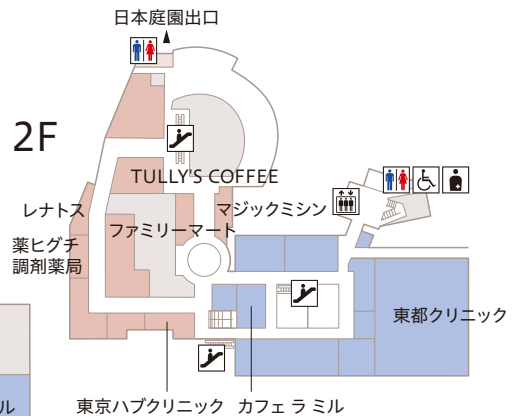

ガーデンコート・ガーデンタワー 6階 / ザ・メイン 2階

宴会場階

ガーデンコート・ガーデンタワー 5階 / ザ・メイン 1階

ザ・メイン アーケード階 (地下1階)

ザ・メイン ショッピングアーケード

ガーデンコート / ガーデンタワー

ファッションプラザ・サンローゼ赤坂

1F

2F

■ ガーデンコート ■ ガーデンタワー ■ ザ・メイン

※3棟はロビー階と宴会場階の連絡通路で繋がっております

- [i] インフォメーション
- [♿] 化粧室
- [♿] バリアフリートイレ
- [👶] 授乳室
- [👨‍🦱] オストメイト
- [🛏] 介助用ベッド
- [🚪] エレベーター
- [🏗] エスカレーター
- [🚬] 喫煙所