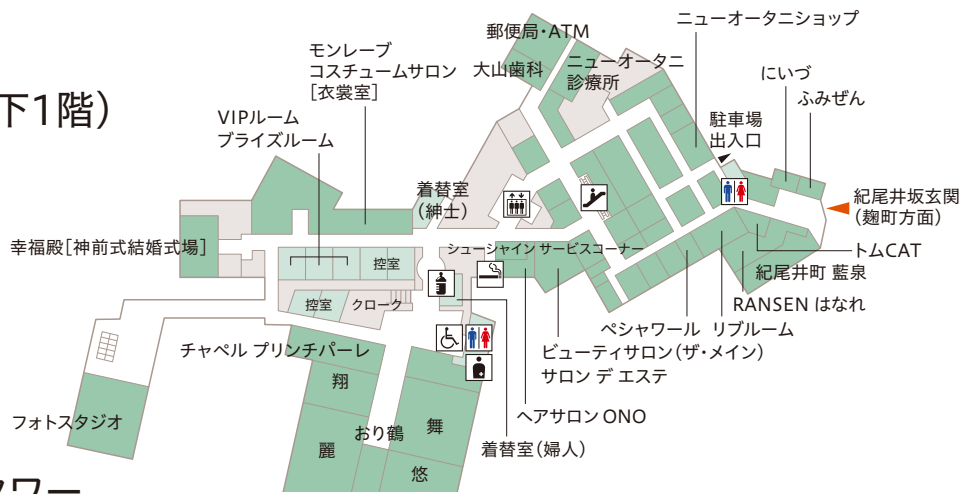

◇レストラン&バー ■宴会場 ●施設

202604SS35500

ホテルニューオータニ

〒102-8578 東京都千代田区紀尾井町4-1
Tel: 03-3265-1111 newotani.co.jp

デジタルフロアマップは
こちら

HOTEL NEW OTANI TOKYO FLOOR GUIDE

ホテルニューオータニ 館内ガイド

ロビー階

ガーデンコート・ガーデンタワー 6階 / ザ・メイン 2階

宴会場階

ガーデンコート・ガーデンタワー 5階 / ザ・メイン 1階

ザ・メイン アーケード階 (地下1階)

ザ・メイン ショッピングアーケード

ガーデンコート / ガーデンタワー

ファッションプラザ・サンローゼ赤坂

1F

2F

■ ガーデンコート ■ ガーデンタワー ■ ザ・メイン

※3棟はロビー階と宴会場階の連絡通路で繋がっております

- [i] インフォメーション
- [♿] 化粧室
- [♿] バリアフリートイレ
- [👶] 授乳室
- [👨‍🦱] オストメイト
- [🛏] 介助用ベッド
- [🚪] エレベーター
- [🏗] エスカレーター
- [🚬] 喫煙所