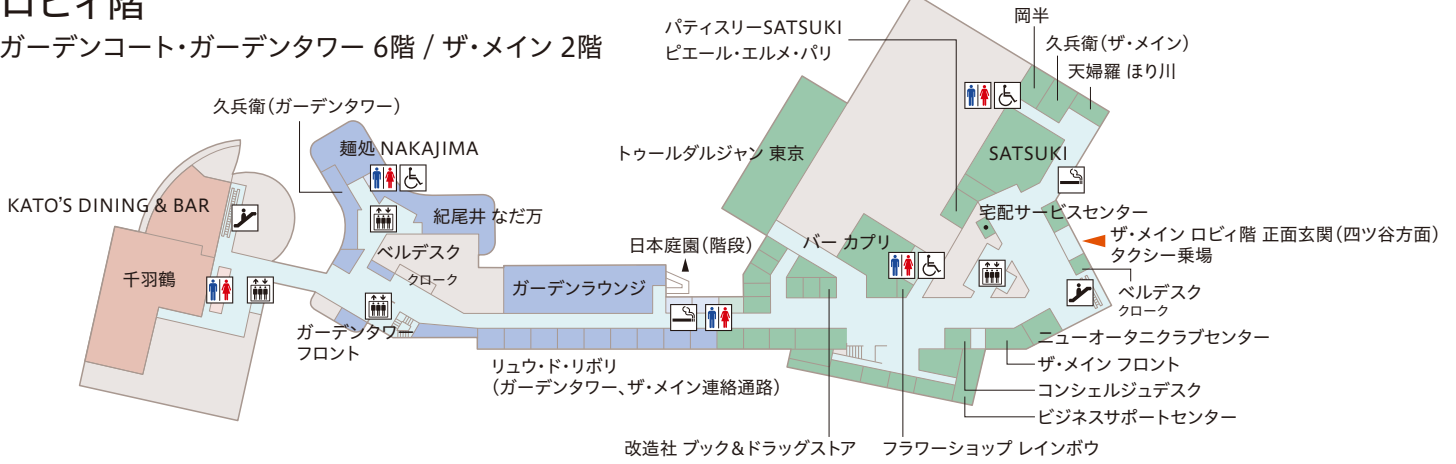

◇レストラン&バー ■宴会場 ●施設

202604SS35500

ホテルニューオータニ

〒102-8578 東京都千代田区紀尾井町4-1
Tel: 03-3265-1111 newotani.co.jp

デジタルフロアマップは
こちら

HOTEL NEW OTANI TOKYO FLOOR GUIDE

ホテルニューオータニ 館内ガイド

ロビー階

ガーデンコート・ガーデンタワー 6階 / ザ・メイン 2階

宴会場階

ガーデンコート・ガーデンタワー 5階 / ザ・メイン 1階

ザ・メイン アーケード階 (地下1階)

ザ・メイン ショッピングアーケード

ガーデンコート / ガーデンタワー

ファッションプラザ・サンローゼ赤坂

1F

2F

■ ガーデンコート ■ ガーデンタワー ■ ザ・メイン

※3棟はロビー階と宴会場階の連絡通路で繋がっております

- [i] インフォメーション
- [♿] 化粧室
- [♿] バリアフリートイレ
- [👶] 授乳室
- [👨‍🦱] オストメイト
- [🛏] 介助用ベッド
- [🚪] エレベーター
- [🏗] エスカレーター
- [🚬] 喫煙所