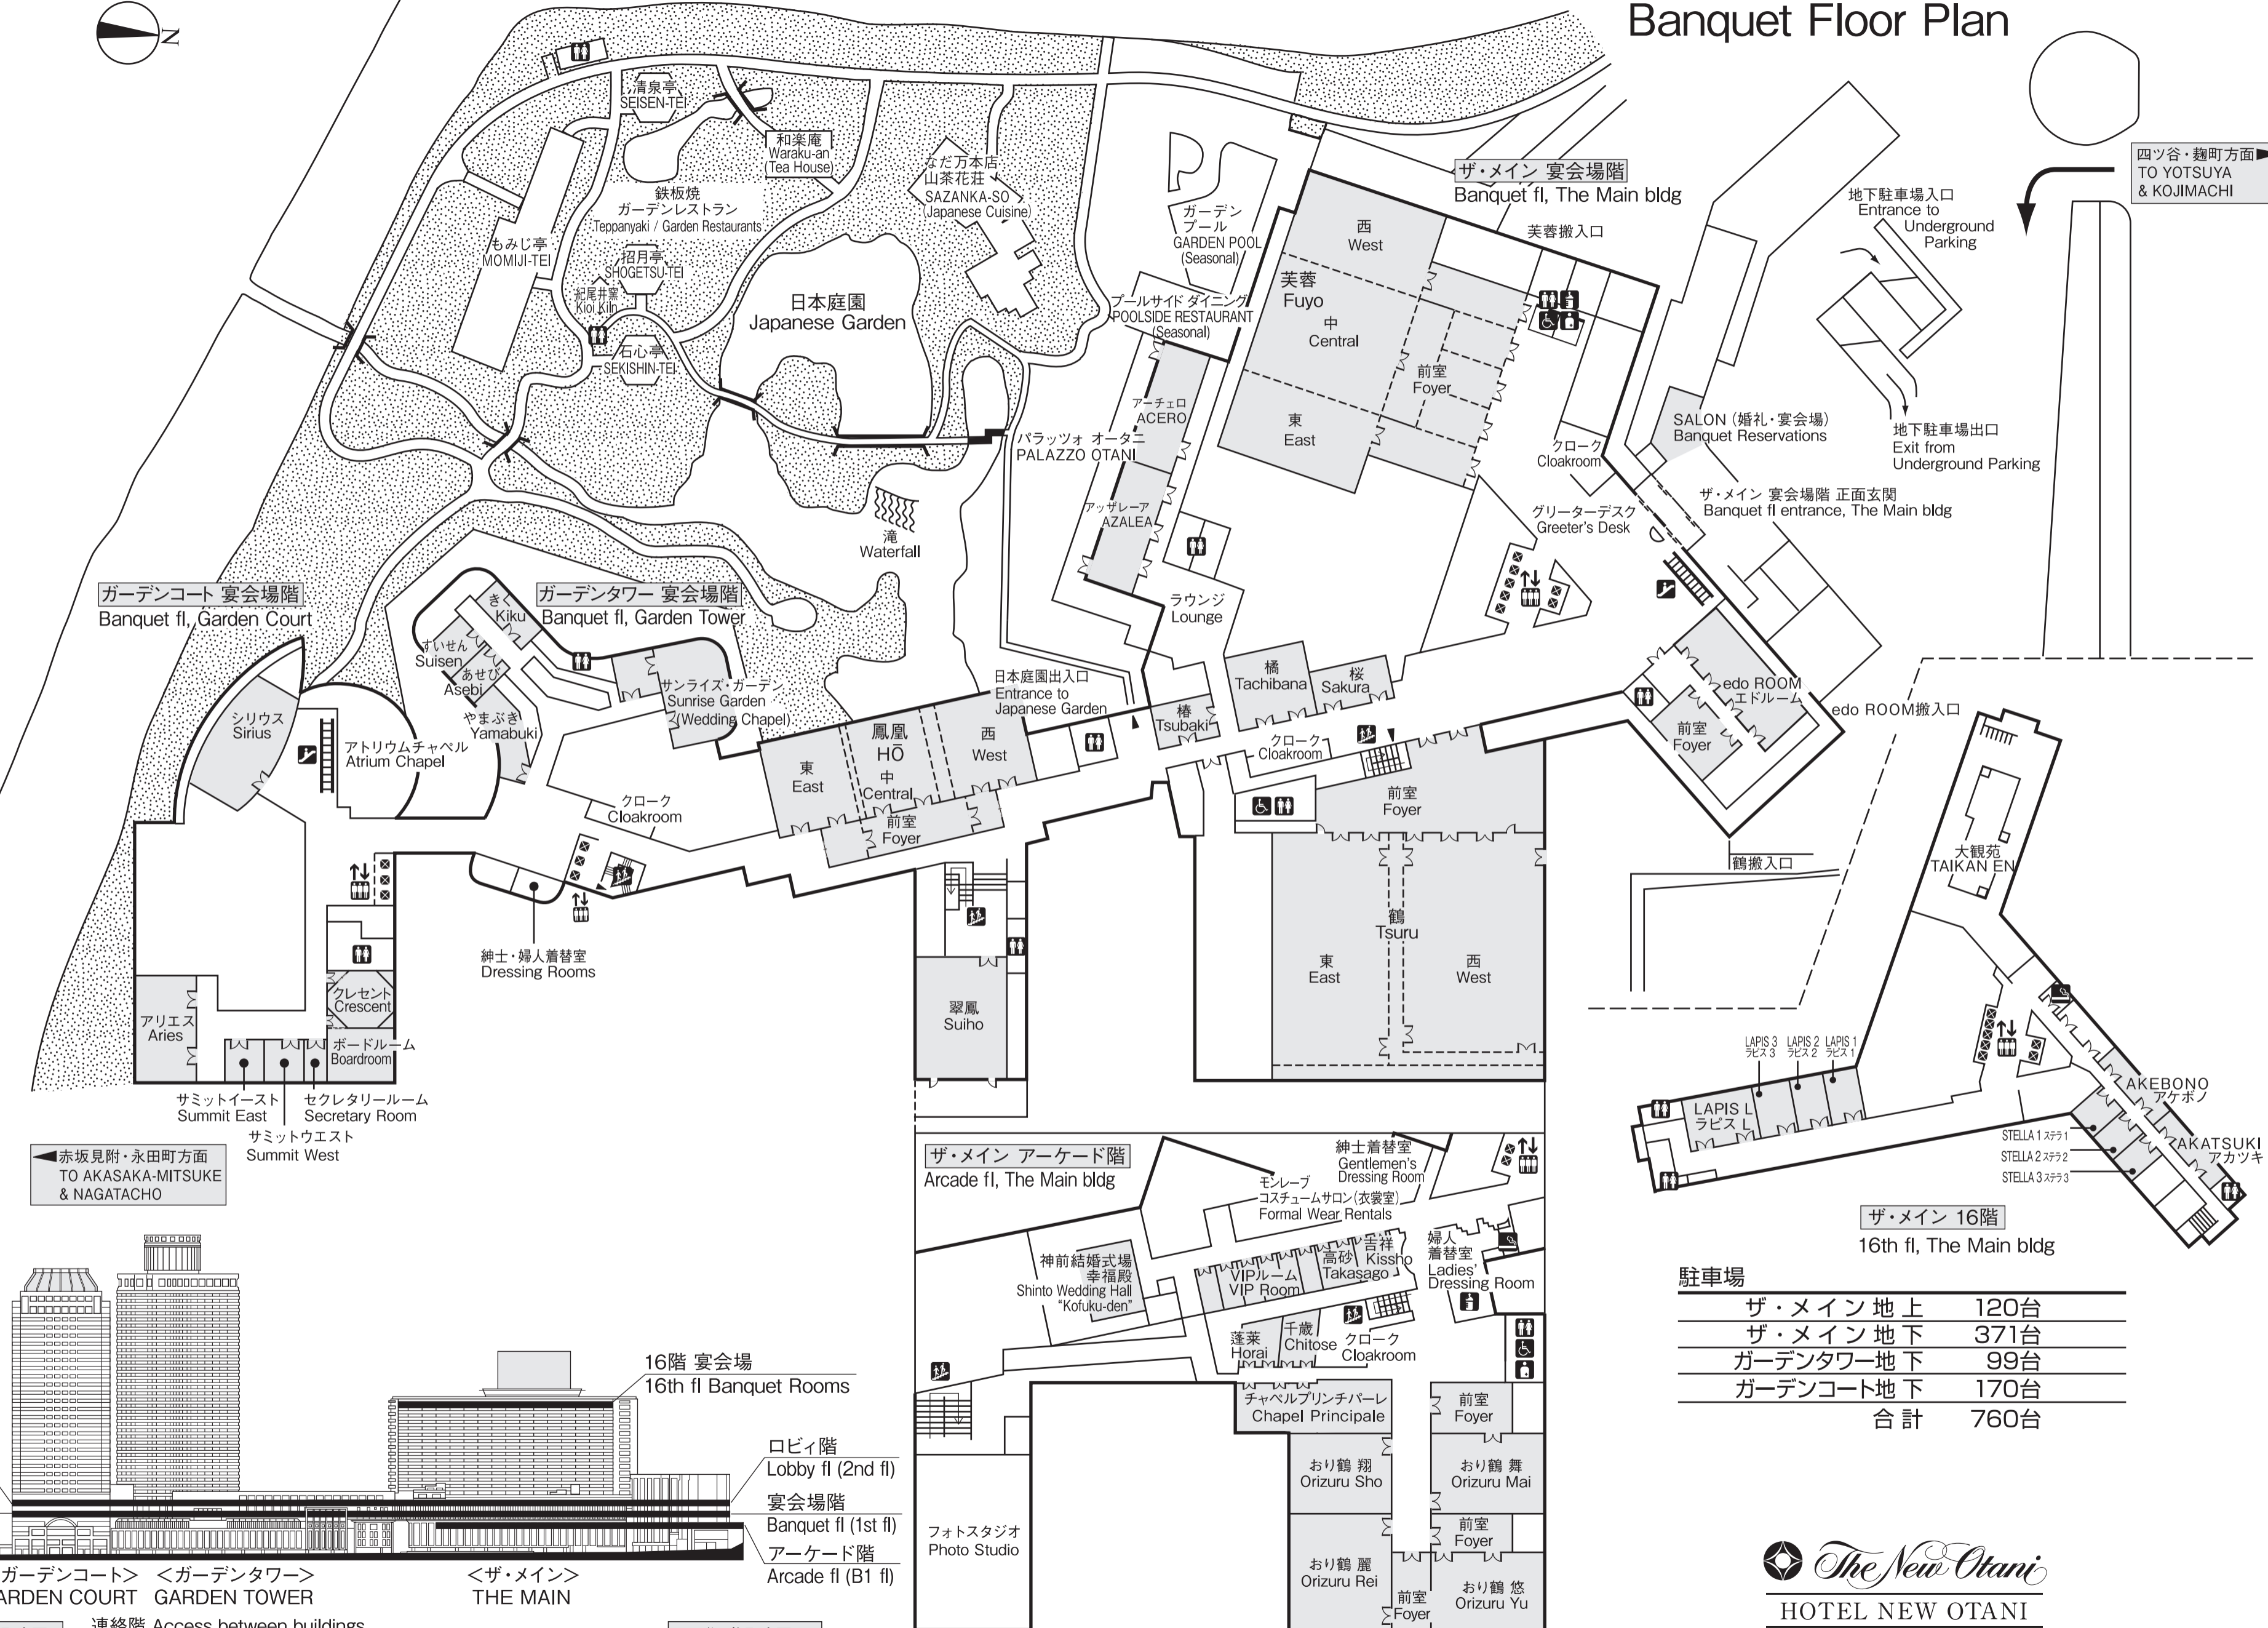

# 宴会場案内図 Banquet Floor Plan

四ツ谷・麹町方面  
TO YOTSUYA  
& KOJIMACHI

赤坂見附・永田町方面  
TO AKASAKA-MITSUKE  
& NAGATACHO

ロビー階 Lobby fl (6th fl)  
宴会場階 Banquet fl (5th fl)

<ガーデンコート> GARDEN COURT  
<ガーデンタワー> GARDEN TOWER  
<ザ・メイン> THE MAIN

連絡階 Access between buildings  
宴会場階 ▶ ザ・メイン(1階)、ガーデンタワー・ガーデンコート(5階)と連絡  
Banquet fl ▶ 1st floor of The Main bldg and 5th floor of the Garden Tower / Garden Court are connected.

四ツ谷・麹町方面  
TO YOTSUYA  
& KOJIMACHI

駐車場

ザ・メイン 地上	120台
ザ・メイン 地下	371台
ガーデンタワー 地下	99台
ガーデンコート 地下	170台
合計	760台

ホテルニューオータニ 〒102-8578 東京都千代田区紀尾井町4-1  
Tel:03-3265-1111 Fax:03-3221-2619  
4-1 KIOI-CHO, CHIYODA-KU, TOKYO, JAPAN