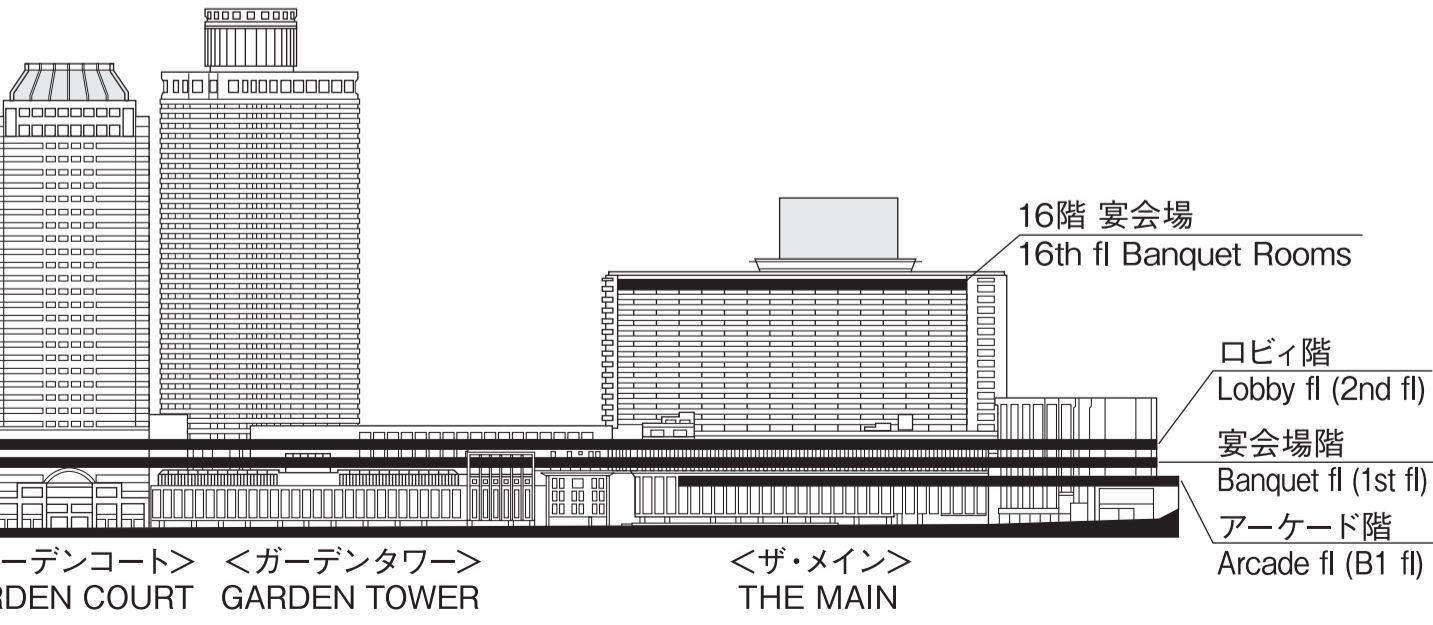

宴会場案内図 Banquet Floor Plan

赤坂見附・永田町方面
TO AKASAKA-MITSUKE
& NAGATACHO

四ツ谷・麹町方面
TO YOTSUYA
& KOJIMACHI

<ガーデンコート> <ガーデンタワー> <ザ・メイン>
GARDEN COURT GARDEN TOWER THE MAIN

連絡階 Access between buildings
宴会場階 ▶ ザ・メイン (1階)、ガーデンタワー・ガーデンコート (5階) と連絡
Banquet fl ▶ 1st floor of The Main bldg and 5th floor of the Garden Tower /
Garden Court are connected.

四ツ谷・麹町方面
TO YOTSUYA
& KOJIMACHI

駐車場

ザ・メイン 地上	120台
ザ・メイン 地下	371台
ガーデンタワー 地下	99台
ガーデンコート 地下	170台
合計	760台

The New Otani
HOTEL NEW OTANI

ホテルニューオータニ 〒102-8578 東京都千代田区紀尾井町4-1
Tel:03-3265-1111 Fax:03-3221-2619
4-1 KIOI-CHO, CHIYODA-KU, TOKYO, JAPAN