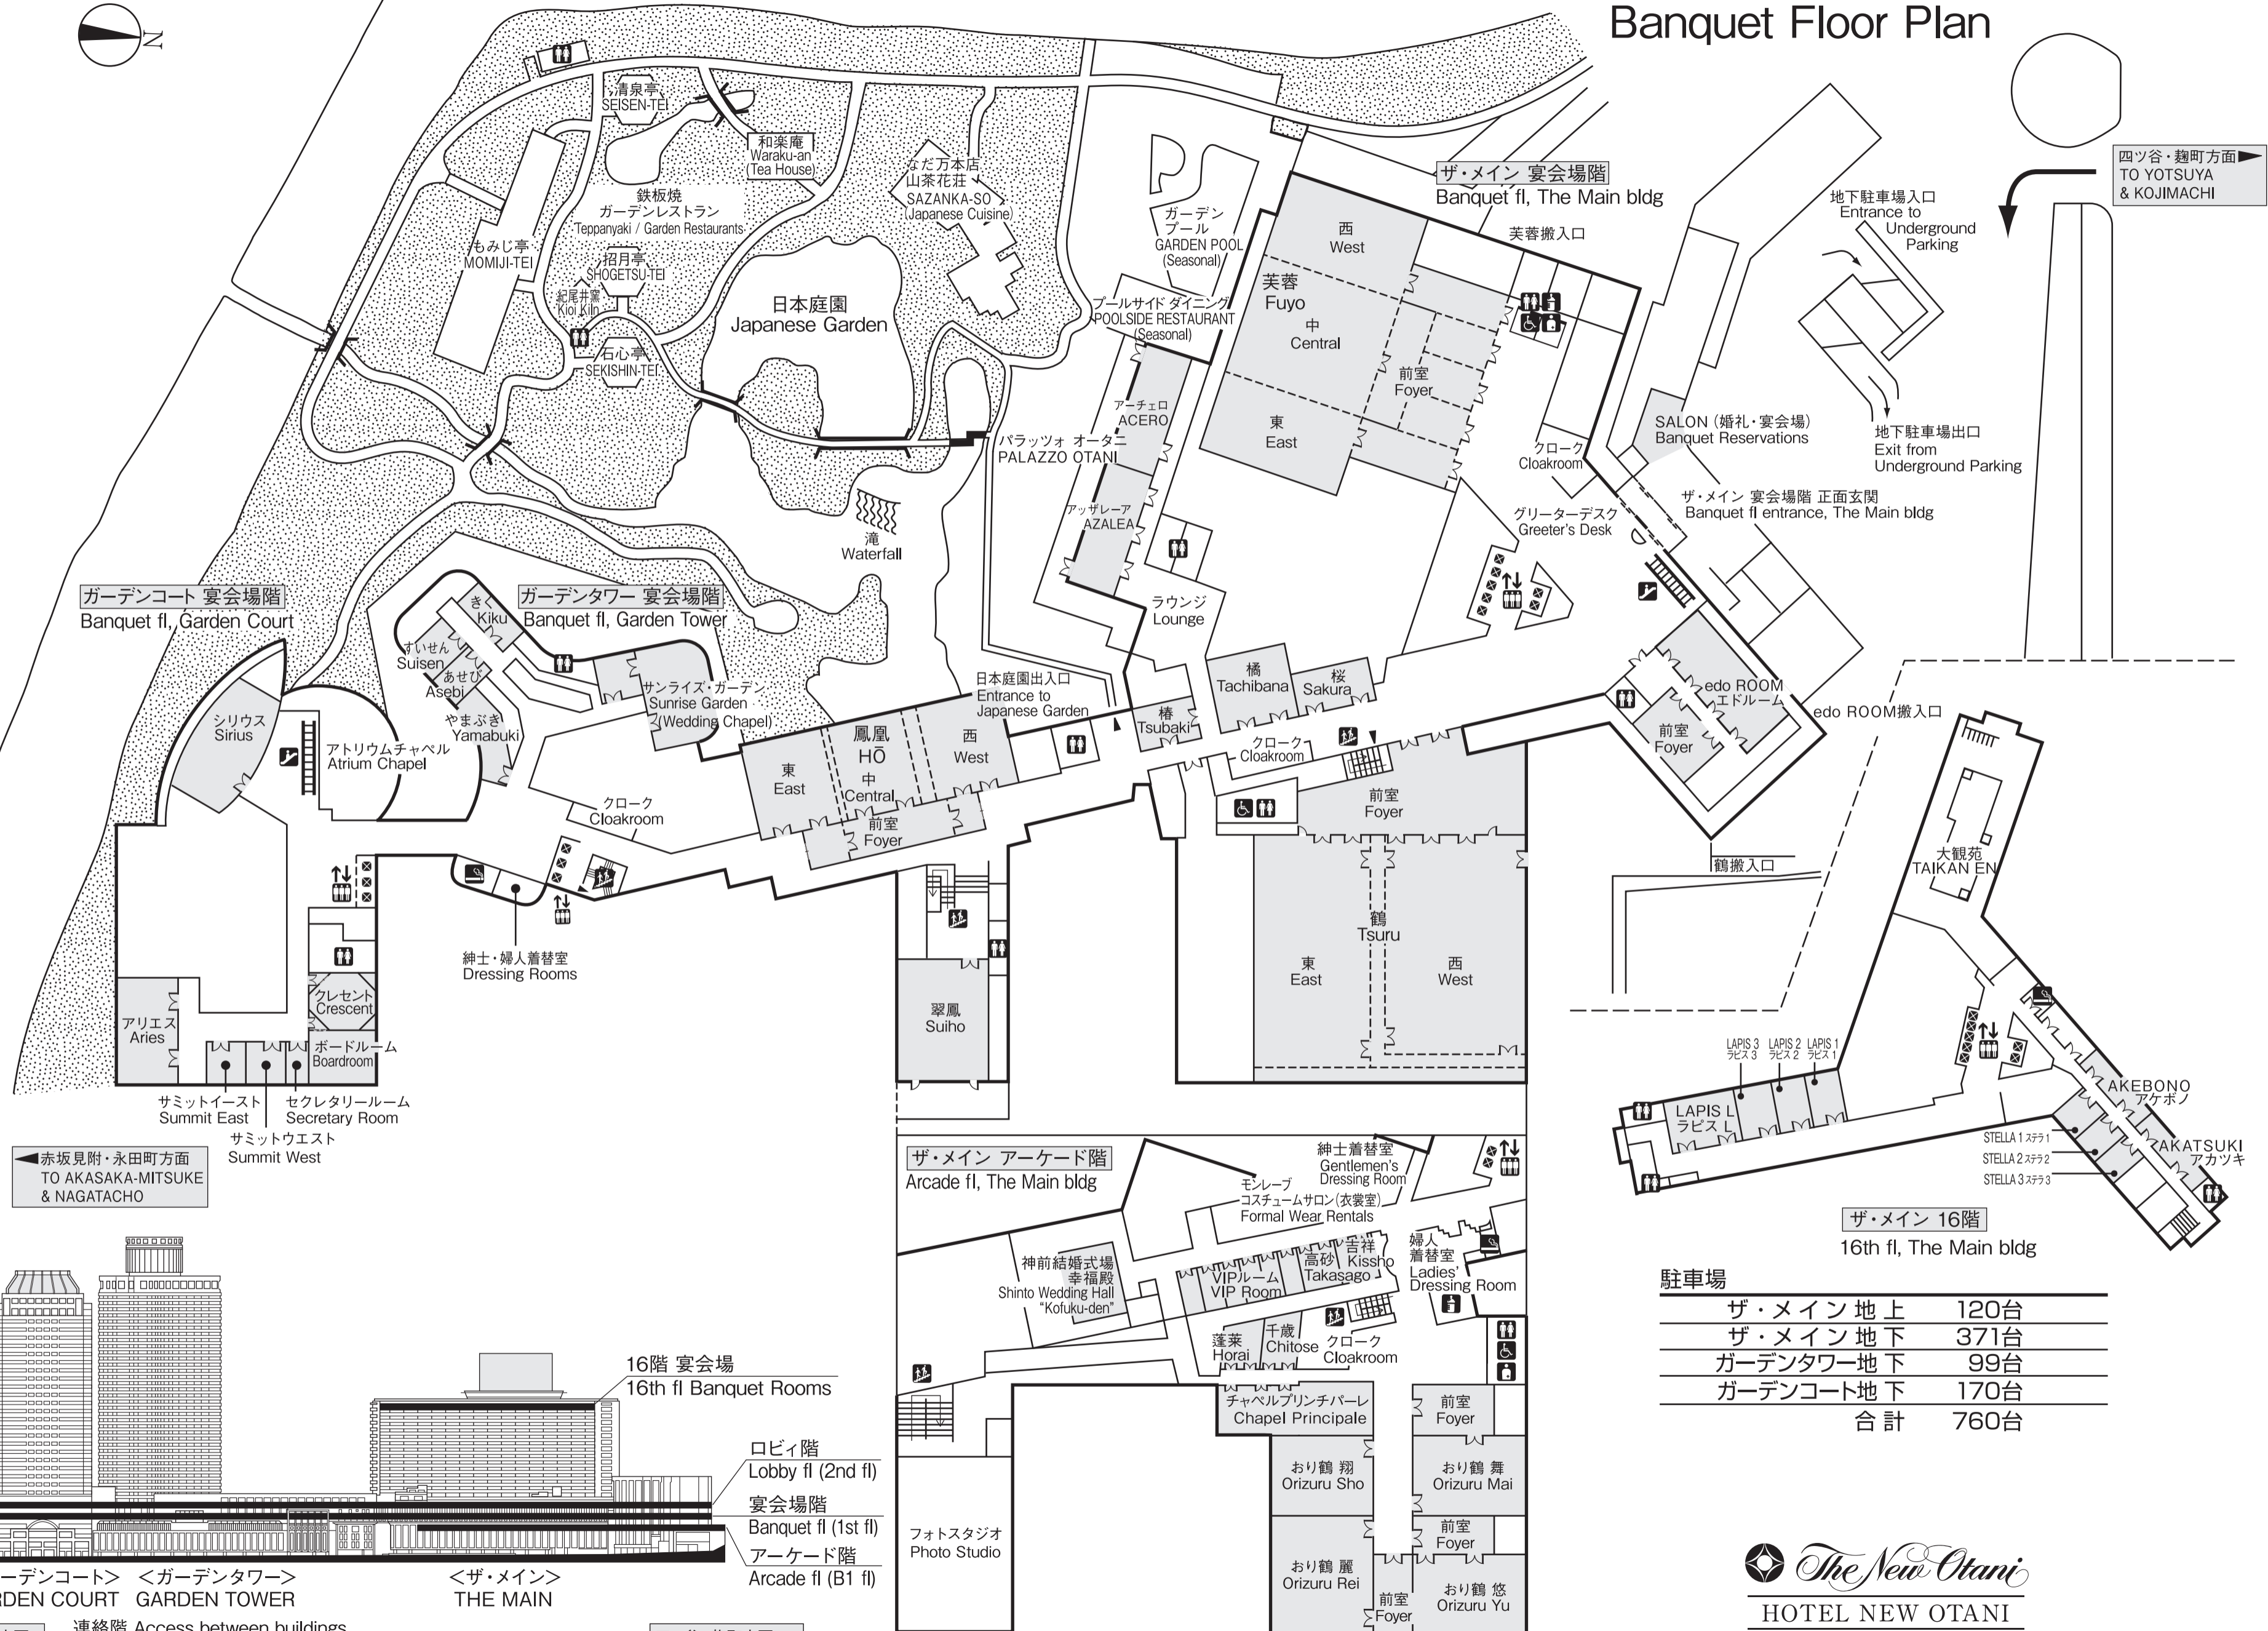

宴会場案内図 Banquet Floor Plan

赤坂見附・永田町方面
TO AKASAKA-MITSUKE
& NAGATACHO

四ツ谷・麹町方面
TO YOTSUYA
& KOJIMACHI

<ガーデンコート> <ガーデンタワー> <ザ・メイン>
GARDEN COURT GARDEN TOWER THE MAIN

連絡階 Access between buildings
宴会場階 ▶ ザ・メイン (1階)、ガーデンタワー・ガーデンコート (5階) と連絡
Banquet fl ▶ 1st floor of The Main bldg and 5th floor of the Garden Tower /
Garden Court are connected.

四ツ谷・麹町方面
TO YOTSUYA
& KOJIMACHI

駐車場

ザ・メイン 地上	120台
ザ・メイン 地下	371台
ガーデンタワー 地下	99台
ガーデンコート 地下	170台
合計	760台

The New Otani
HOTEL NEW OTANI

ホテルニューオータニ 〒102-8578 東京都千代田区紀尾井町4-1
Tel:03-3265-1111 Fax:03-3221-2619
4-1 KIOI-CHO, CHIYODA-KU, TOKYO, JAPAN