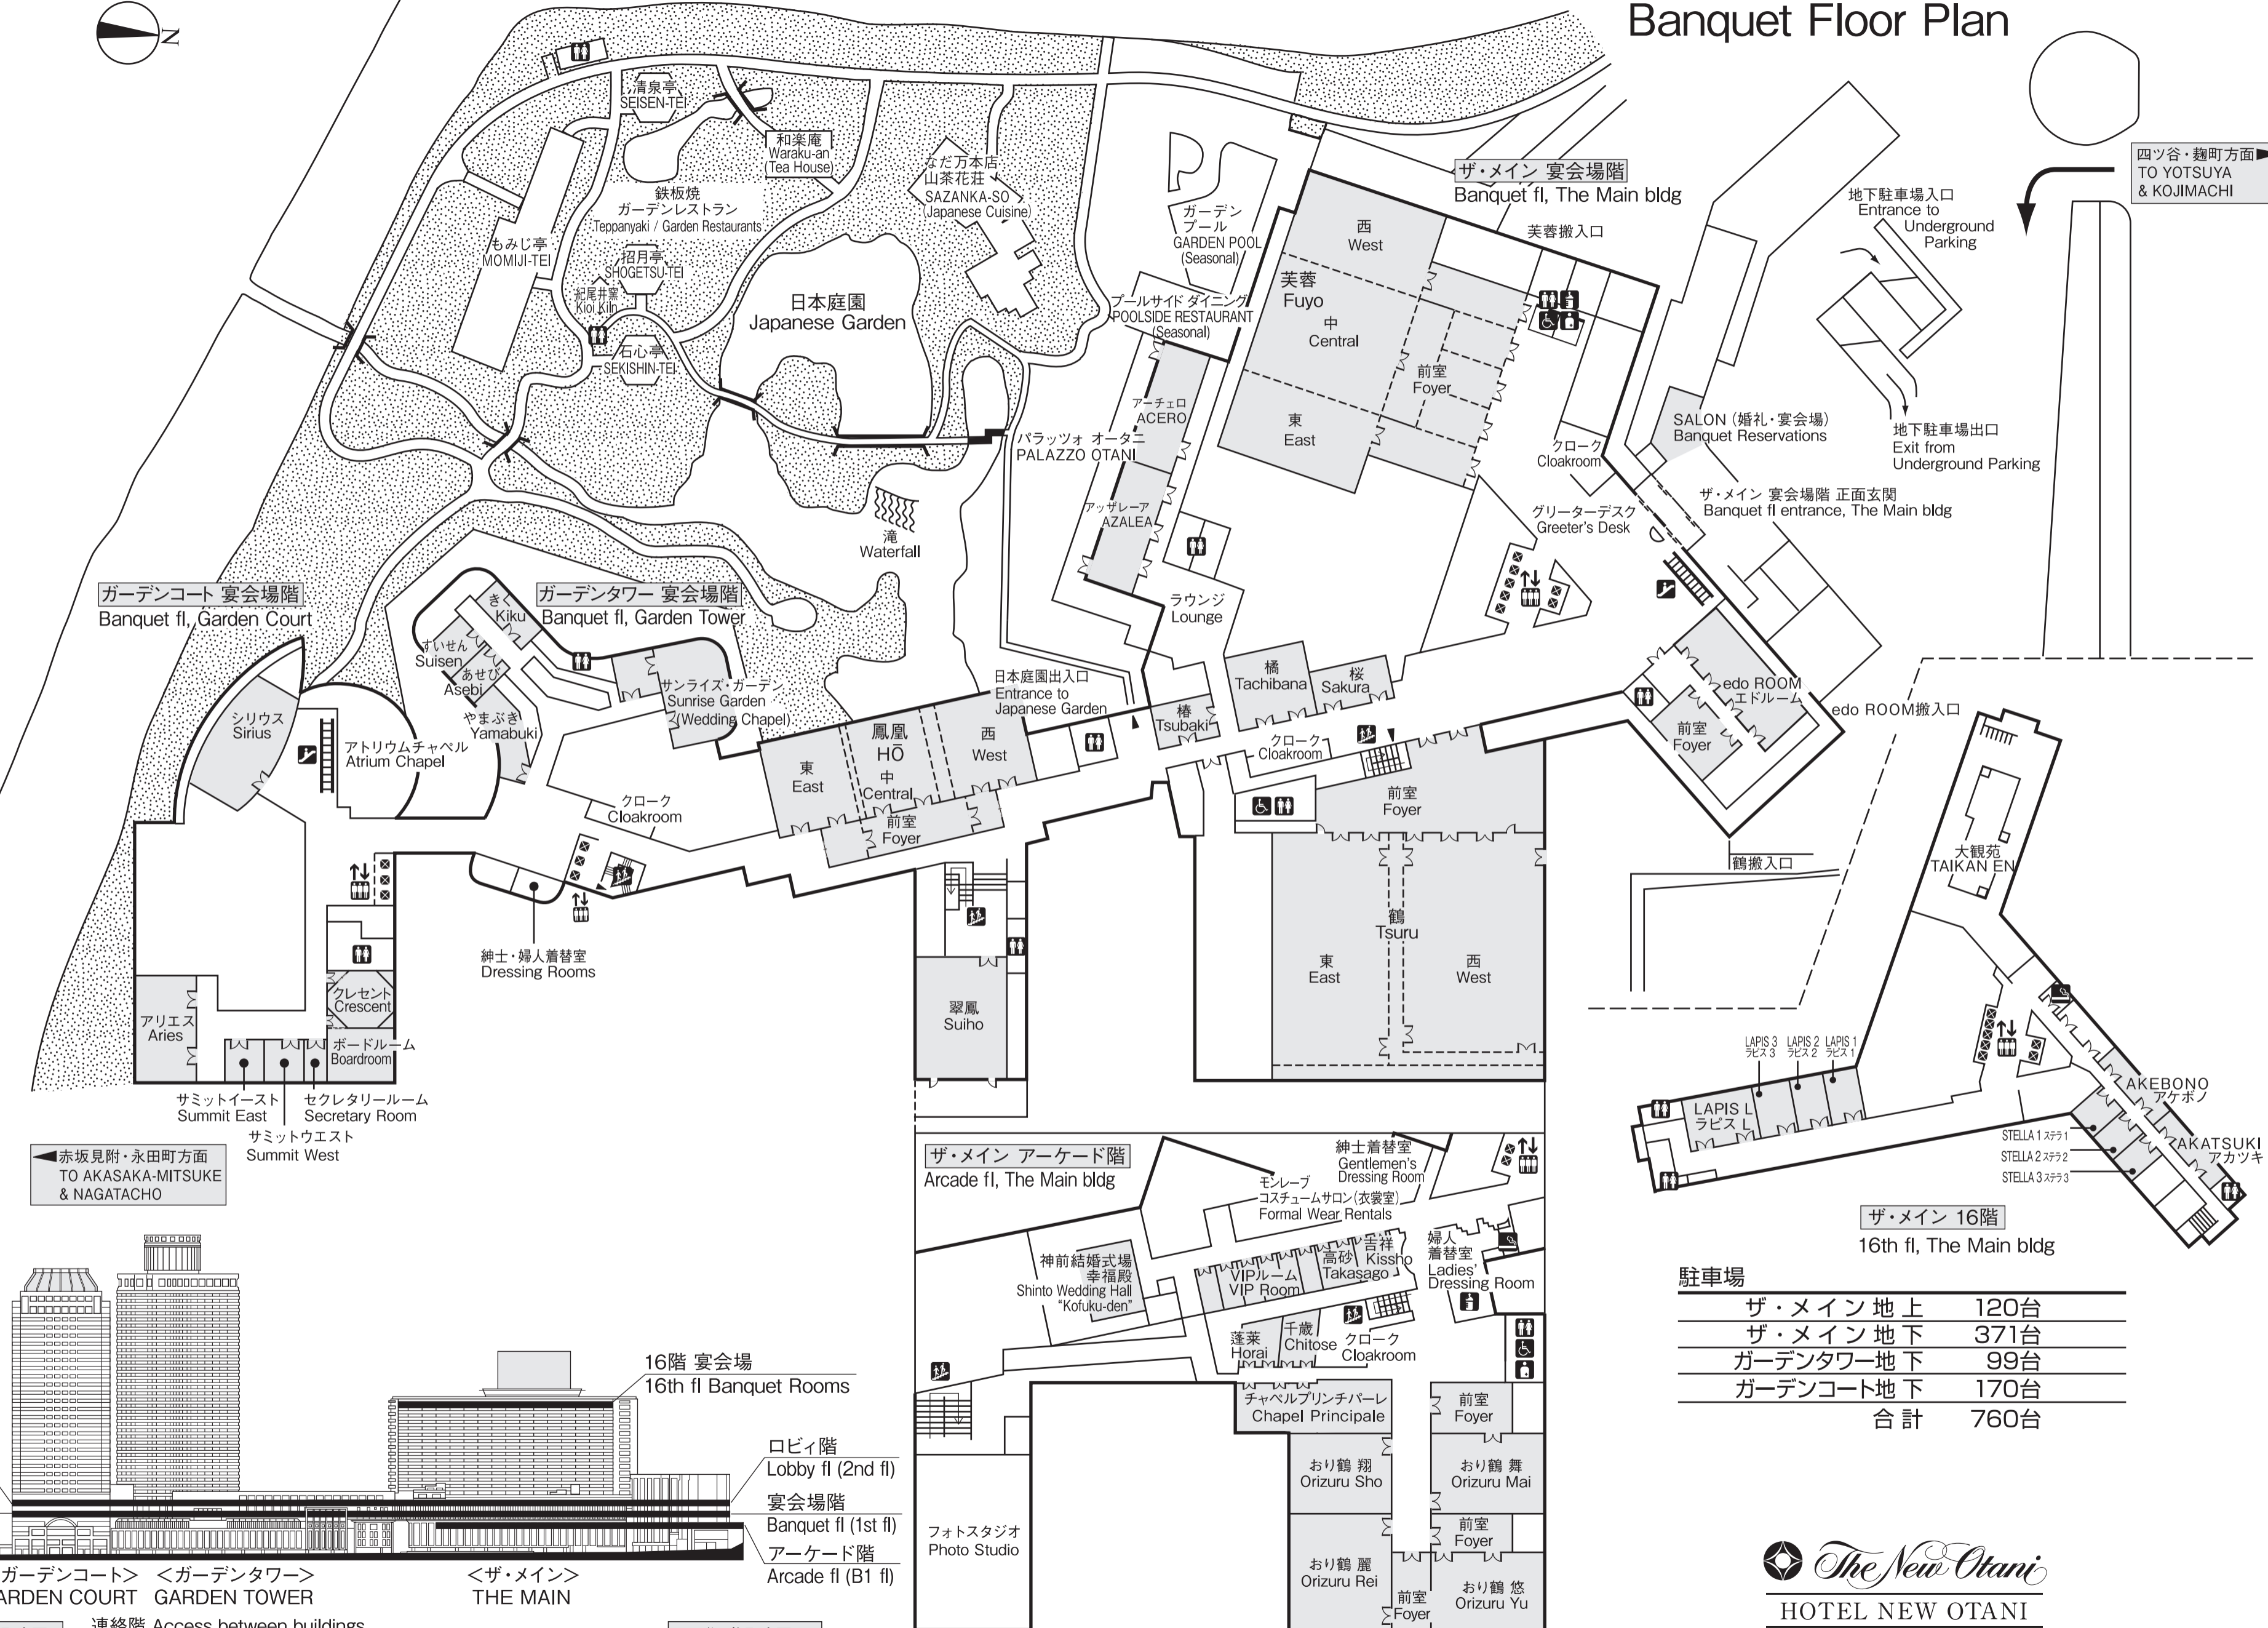

宴会場案内図 Banquet Floor Plan

四ツ谷・麹町方面
TO YOTSUYA & KOJIMACHI

赤坂見附・永田町方面
TO AKASAKA-MITSUKE & NAGATACHO

<ガーデンコート> <ガーデンタワー> <ザ・メイン>
GARDEN COURT GARDEN TOWER THE MAIN

連絡階 Access between buildings
宴会場階 ▶ ザ・メイン(1階)、ガーデンタワー・ガーデンコート(5階)と連絡
Banquet fl ▶ 1st floor of The Main bldg and 5th floor of the Garden Tower / Garden Court are connected.

四ツ谷・麹町方面
TO YOTSUYA & KOJIMACHI

駐車場

ザ・メイン 地上	120台
ザ・メイン 地下	371台
ガーデンタワー 地下	99台
ガーデンコート 地下	170台
合計	760台

ホテルニューオータニ 〒102-8578 東京都千代田区紀尾井町4-1
Tel:03-3265-1111 Fax:03-3221-2619
4-1 KIOI-CHO, CHIYODA-KU, TOKYO, JAPAN