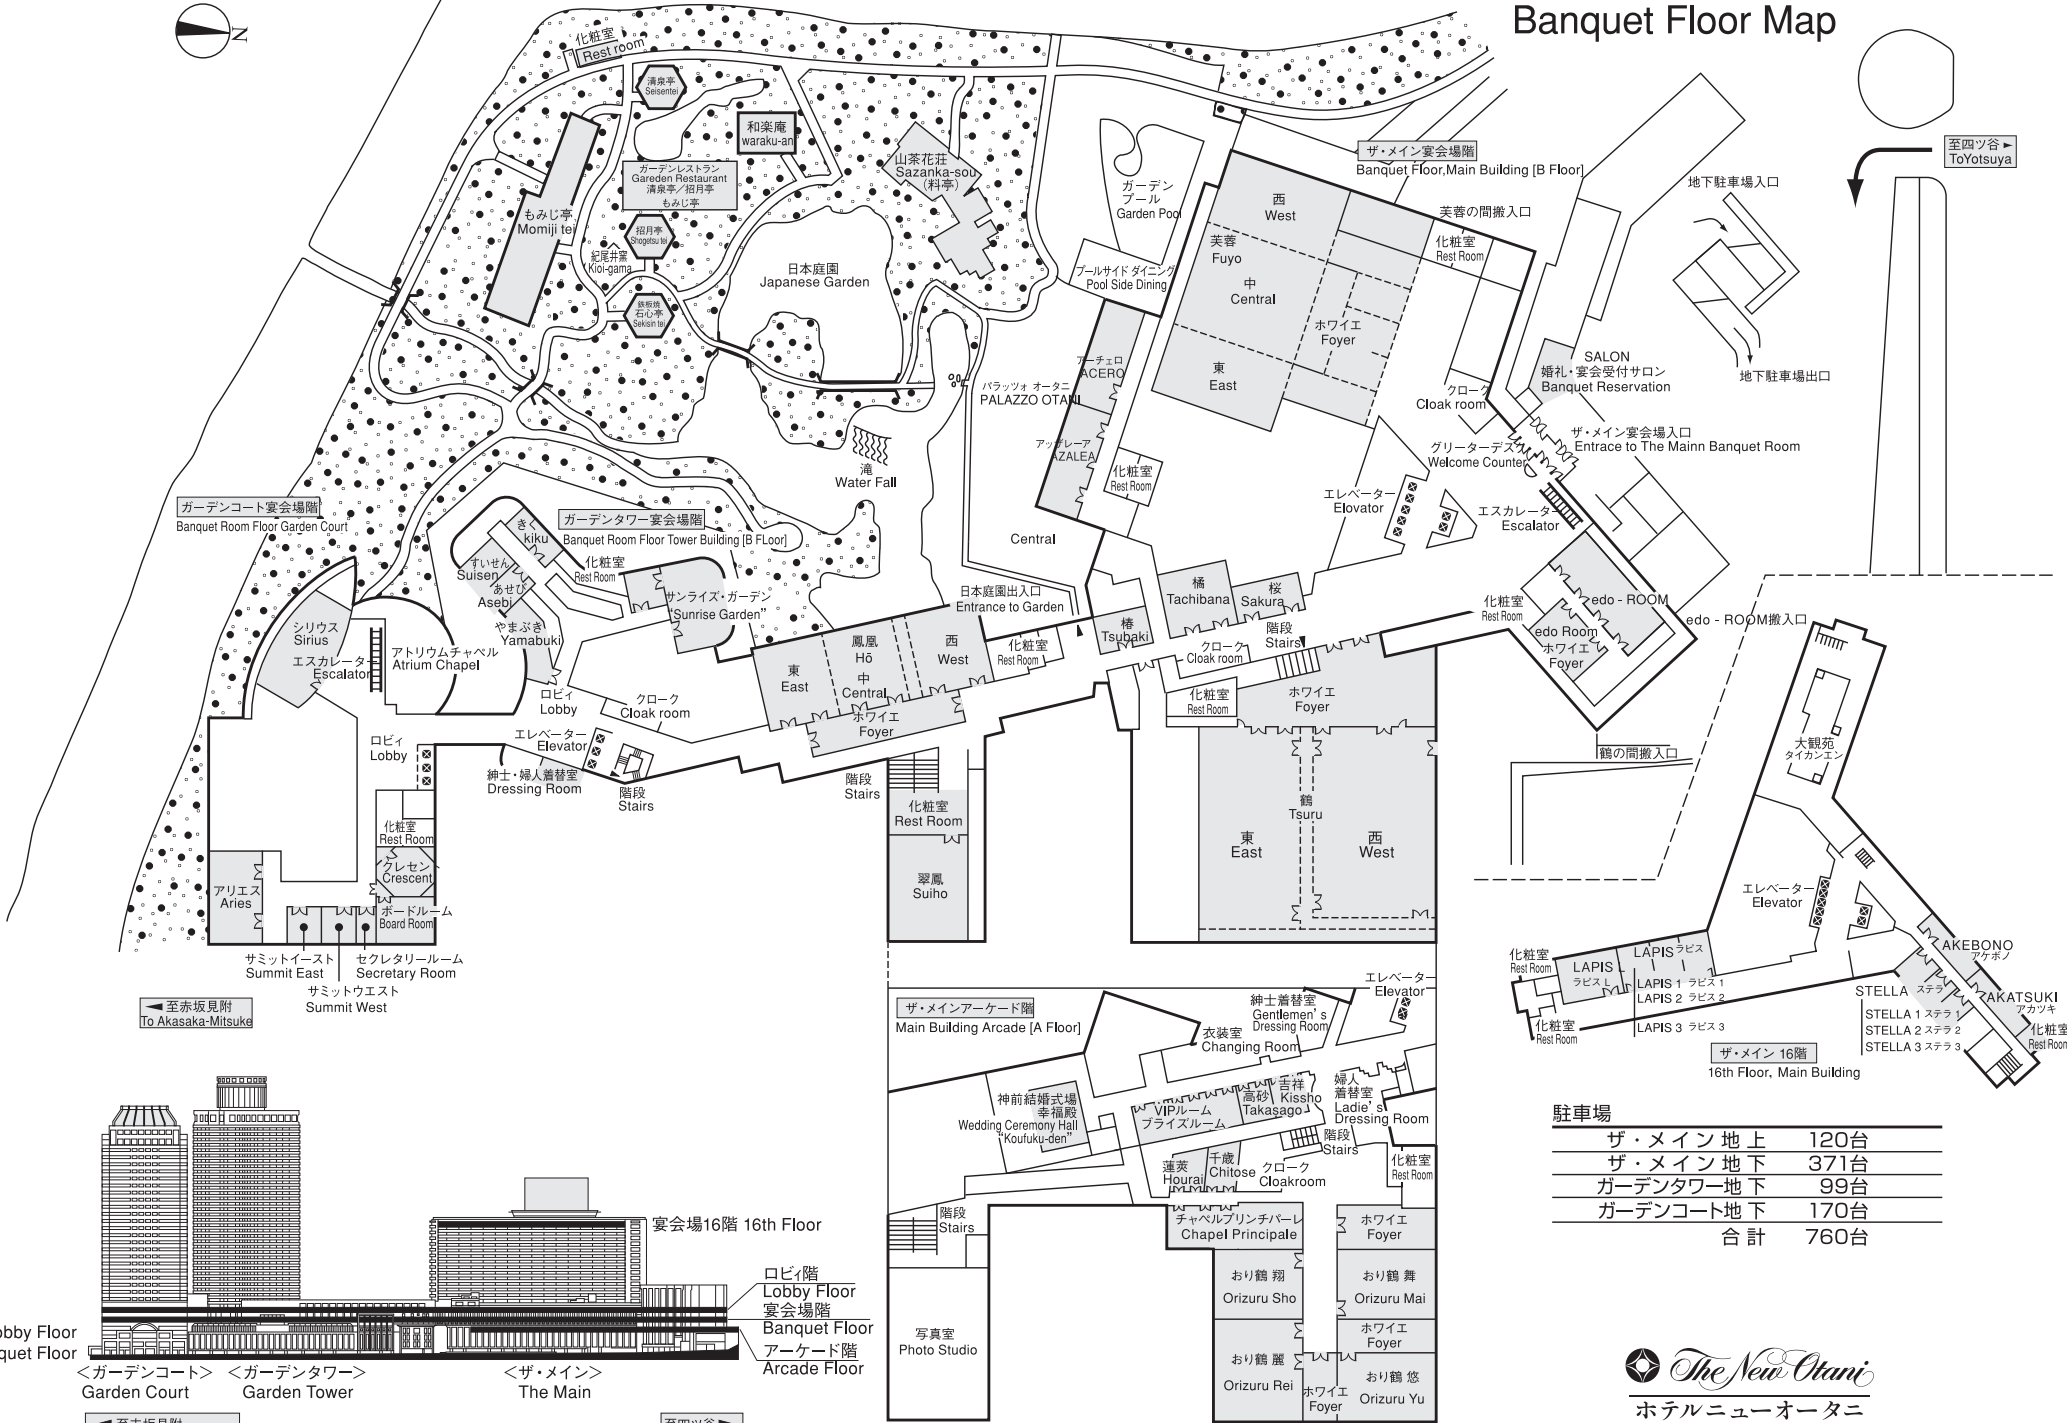

宴会場案内図 Banquet Floor Map

駐車場

ザ・メイン地上	120台
ザ・メイン地下	371台
ガーデンタワー地下	99台
ガーデンコート地下	170台
合計	760台