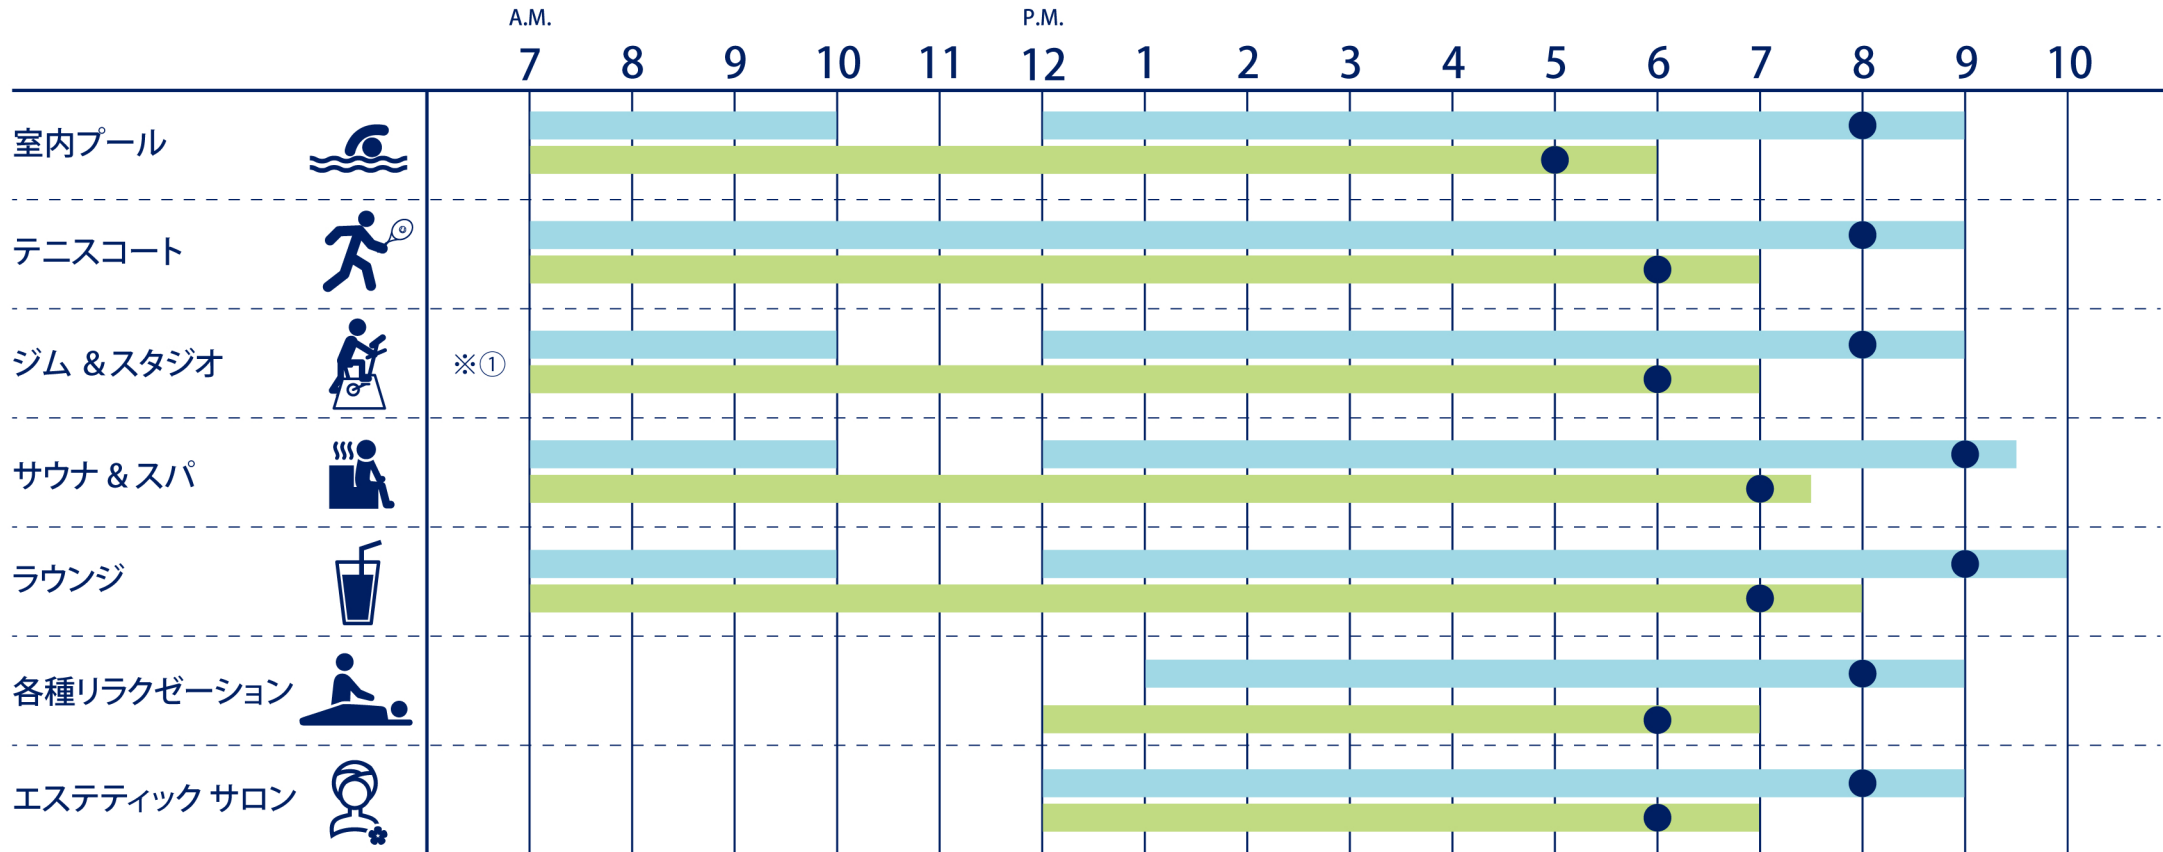

施設営業時間

平日 土日祝 ●印は最終オーダーまたは、受付終了時間を示します。

※① ジム7:00am~10:00amは、トレーナーは常駐しておりません。セルフトレーニングでのご利用です。