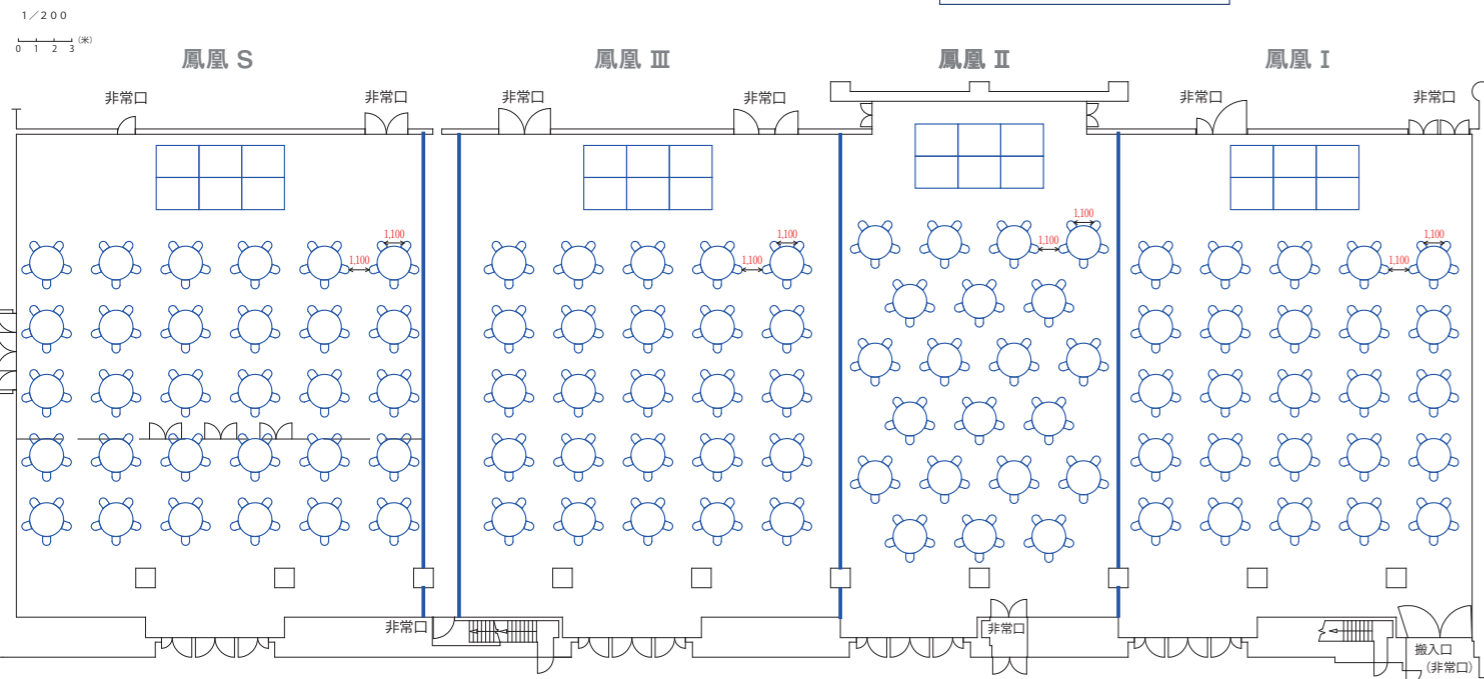

## NEW NORMAL BANQUET STYLE 鳳凰全室(正餐)

鳳凰 THE HŌ	面積 ㎡	天井×間口×奥行 Height × Width × Length (m)	正餐(名) Banquet
鳳凰 I THE HŌ I	590	6.8 × 19 × 28	125(25卓)
鳳凰 II THE HŌ II	450	6.8 × 15 × 28	105(21卓)
鳳凰 III THE HŌ III	610	6.8 × 21 × 28	125(25卓)
鳳凰 S THE HŌ S	675	6.8 × 22 × 28	150(30卓)

鳳凰 THE HŌ	面積 ㎡	天井×間口×奥行 Height × Width × Length (m)	正餐(名) Banquet
鳳凰 III S THE HŌ III S	1,490	6.8 × 43 × 28	315(63卓)
鳳凰 II THE HŌ II	1,040	6.8 × 34 × 28	225(45卓)

鳳凰 THE HŌ	面積 ㎡	天井×間口×奥行 Height × Width × Length (m)	正餐(名) Banquet
鳳凰 THE HŌ	2,380	6.8 × 82 × 28	555(111卓)

鳳凰 THE HŌ	面積 ㎡	天井×間口×奥行 Height × Width × Length (m)	正餐(名) Banquet
鳳凰 I III THE HŌ I III	1,650	6.8 × 55 × 28	375(65卓)
鳳凰 II III THE HŌ II III	1,790	6.8 × 60 × 28	405(81卓)

### ■シアター(縦1m×横1m)

鳳凰 THE HŌ	面積 ㎡	天井×間口×奥行 Height × Width × Length (m)	シアター(名) Convention
鳳凰 THE HŌ	2,380	6.8 × 82 × 28	636
鳳凰 I THE HŌ I	590	6.8 × 19 × 28	144
鳳凰 II THE HŌ II	450	6.8 × 15 × 28	130
鳳凰 III THE HŌ III	610	6.8 × 21 × 28	156
鳳凰 S THE HŌ S	675	6.8 × 22 × 28	168
ホワイエ FOYER	890	6.4 × 73 × 12	—