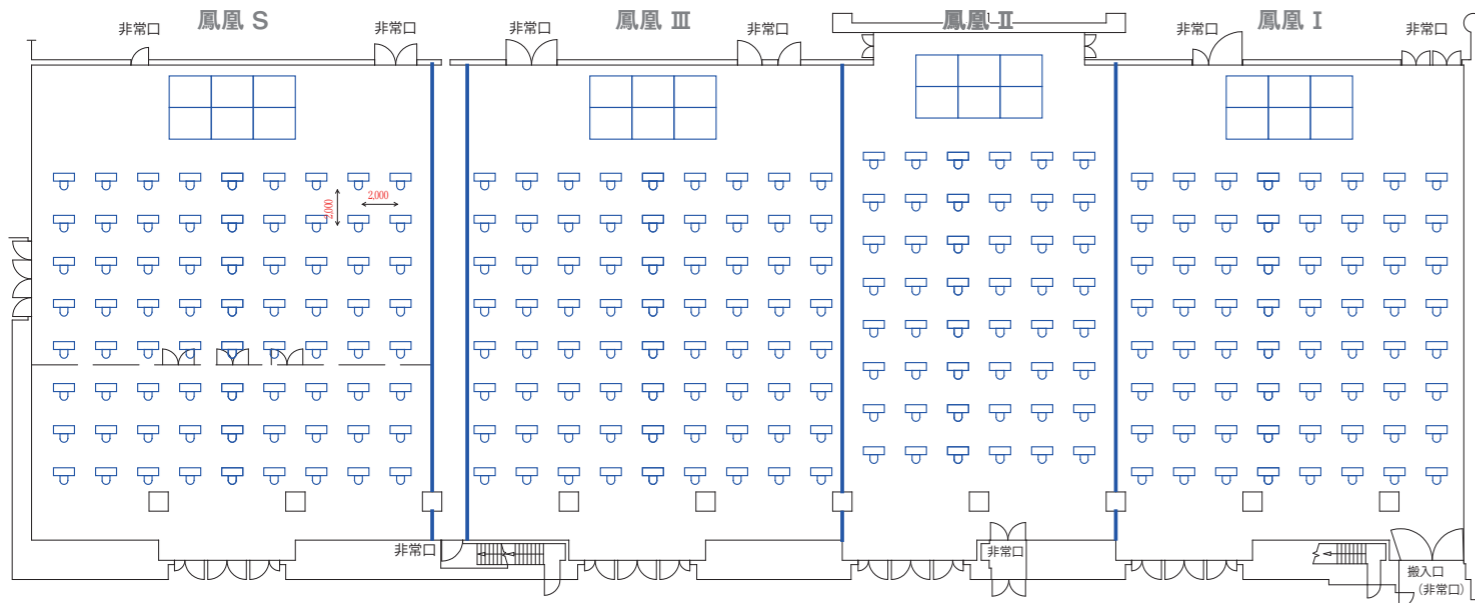

SOCIAL DISTANCE

NEW NORMAL CONVENTION STYLE 鳳凰全室(スクール・シアター)

1/200
0 1 2 3 (m)

■スクール(縦2m×横2m)

鳳凰 THE HŌ	面積 ㎡	天井×間口×奥行 Height × Width × Length (m)	スクール(名) Convention
鳳凰 THE HŌ	2,380	6.8 × 82 × 28	264
鳳凰 I THE HŌ I	590	6.8 × 19 × 28	64
鳳凰 II THE HŌ II	450	6.8 × 15 × 28	48
鳳凰 III THE HŌ III	610	6.8 × 21 × 28	72
鳳凰 S THE HŌ S	675	6.8 × 22 × 28	72
ホワイエ FOYER	890	6.4 × 73 × 12	—