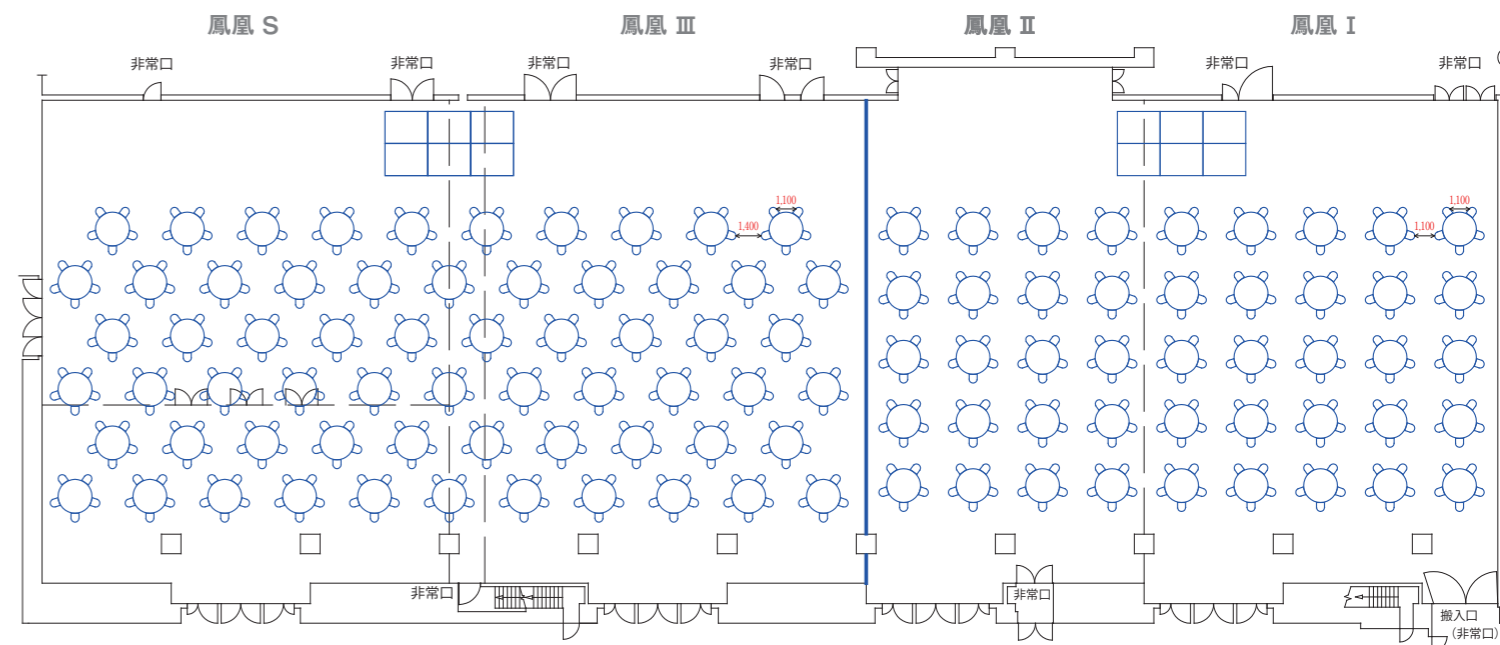

## NEW NORMAL BANQUET STYLE 鳳凰全室(正餐)

鳳凰 THE HŌ	面積 ㎡	天井×間口×奥行 Height × Width × Length (m)	正餐(名) Banquet
鳳凰 I THE HŌ I	590	6.8 × 19 × 28	125(25卓)
鳳凰 II THE HŌ II	450	6.8 × 15 × 28	105(21卓)
鳳凰 III THE HŌ III	610	6.8 × 21 × 28	125(25卓)
鳳凰 S THE HŌ S	675	6.8 × 22 × 28	150(30卓)

鳳凰 THE HŌ	面積 ㎡	天井×間口×奥行 Height × Width × Length (m)	正餐(名) Banquet
鳳凰 III S THE HŌ III S	1,490	6.8 × 43 × 28	315(63卓)
鳳凰 II THE HŌ II	1,040	6.8 × 34 × 28	225(45卓)

鳳凰 THE HŌ	面積 ㎡	天井×間口×奥行 Height × Width × Length (m)	正餐(名) Banquet
鳳凰 THE HŌ	2,380	6.8 × 82 × 28	555(111卓)

鳳凰 THE HŌ	面積 ㎡	天井×間口×奥行 Height × Width × Length (m)	正餐(名) Banquet
鳳凰 I III THE HŌ I III	1,650	6.8 × 55 × 28	375(65卓)
鳳凰 II III THE HŌ II III	1,790	6.8 × 60 × 28	405(81卓)

### ■シアター(縦1m×横1m)

鳳凰 THE HŌ	面積 ㎡	天井×間口×奥行 Height × Width × Length (m)	シアター(名) Convention
鳳凰 THE HŌ	2,380	6.8 × 82 × 28	636
鳳凰 I THE HŌ I	590	6.8 × 19 × 28	144
鳳凰 II THE HŌ II	450	6.8 × 15 × 28	130
鳳凰 III THE HŌ III	610	6.8 × 21 × 28	156
鳳凰 S THE HŌ S	675	6.8 × 22 × 28	168
ホワイエ FOYER	890	6.4 × 73 × 12	—