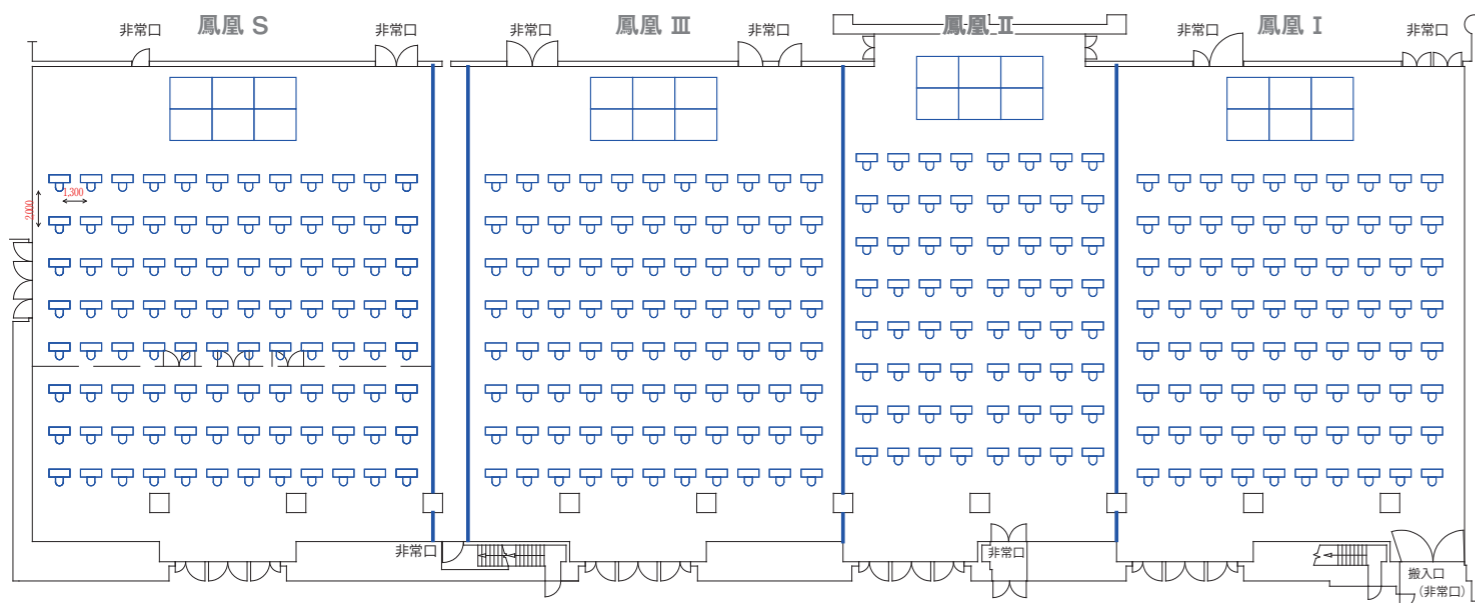

■スクール(縦2m×横1.3m) 推奨

鳳凰 THE HŌ	面積 ㎡	天井×間口×奥行 Height × Width × Length (m)	スクール(名) Convention
鳳凰 THE HŌ	2,380	6.8 × 82 × 28	352
鳳凰 I THE HŌ I	590	6.8 × 19 × 28	80
鳳凰 II THE HŌ II	450	6.8 × 15 × 28	64
鳳凰 III THE HŌ III	610	6.8 × 21 × 28	88
鳳凰 S THE HŌ S	675	6.8 × 22 × 28	96
ホワイエ FOYER	890	6.4 × 73 × 12	—