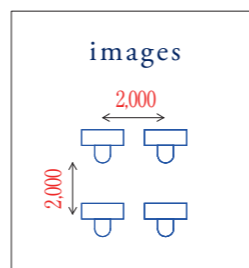

鳳凰 THE HŌ	面積 ㎡	天井×間口×奥行 Height × Width × Length (m)	スクール(名) Convention
鳳凰 THE HŌ	2,380	6.8 × 82 × 28	264
鳳凰 I THE HŌ I	590	6.8 × 19 × 28	64
鳳凰 II THE HŌ II	450	6.8 × 15 × 28	48
鳳凰 III THE HŌ III	610	6.8 × 21 × 28	72
鳳凰 S THE HŌ S	675	6.8 × 22 × 28	72
ホワイエ FOYER	890	6.4 × 73 × 12	—