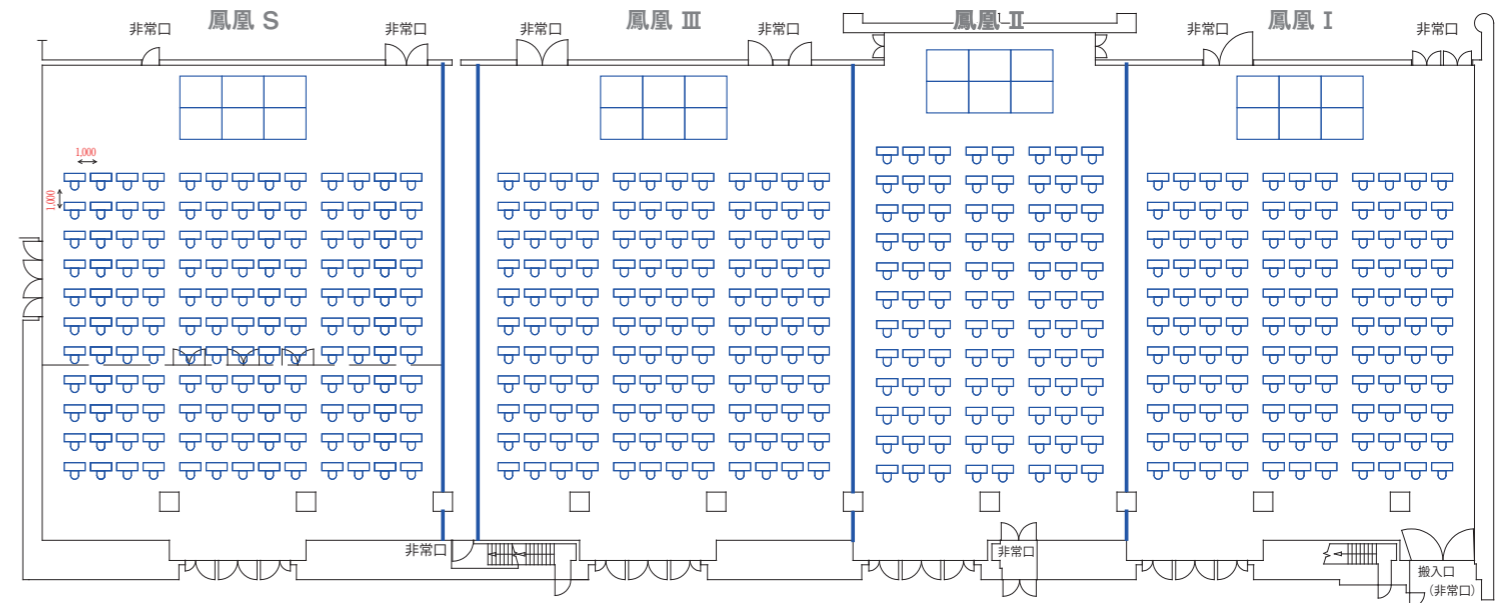

## NEW NORMAL CONVENTION STYLE 鳳凰全室(スクール・シアター)

1/200  
0 1 2 3 (m)

### ■スクール(縦2m×横2m)

鳳凰 THE HŌ	面積 ㎡	天井×間口×奥行 Height × Width × Length (m)	スクール(名) Convention
鳳凰 THE HŌ	2,380	6.8 × 82 × 28	264
鳳凰 I THE HŌ I	590	6.8 × 19 × 28	64
鳳凰 II THE HŌ II	450	6.8 × 15 × 28	48
鳳凰 III THE HŌ III	610	6.8 × 21 × 28	72
鳳凰 S THE HŌ S	675	6.8 × 22 × 28	72
ホワイエ FOYER	890	6.4 × 73 × 12	—

### ■スクール(縦1m×横1m)

鳳凰 THE HŌ	面積 ㎡	天井×間口×奥行 Height × Width × Length (m)	スクール(名) Convention
鳳凰 THE HŌ	2,380	6.8 × 82 × 28	525
鳳凰 I THE HŌ I	590	6.8 × 19 × 28	121
鳳凰 II THE HŌ II	450	6.8 × 15 × 28	96
鳳凰 III THE HŌ III	610	6.8 × 21 × 28	132
鳳凰 S THE HŌ S	675	6.8 × 22 × 28	143
ホワイエ FOYER	890	6.4 × 73 × 12	—

### ■シアター(縦1m×横1m)

鳳凰 THE HŌ	面積 ㎡	天井×間口×奥行 Height × Width × Length (m)	シアター(名) Convention
鳳凰 THE HŌ	2,380	6.8 × 82 × 28	636
鳳凰 I THE HŌ I	590	6.8 × 19 × 28	144
鳳凰 II THE HŌ II	450	6.8 × 15 × 28	130
鳳凰 III THE HŌ III	610	6.8 × 21 × 28	156
鳳凰 S THE HŌ S	675	6.8 × 22 × 28	168
ホワイエ FOYER	890	6.4 × 73 × 12	—