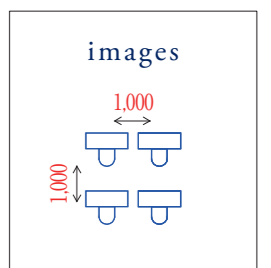

### ■スクール(縦2m×横2m)

鳳凰 THE HŌ	面積 ㎡	天井×間口×奥行 Height × Width × Length (m)	スクール(名) Convention
鳳凰 THE HŌ	2,380	6.8 × 82 × 28	264
鳳凰 I THE HŌ I	590	6.8 × 19 × 28	64
鳳凰 II THE HŌ II	450	6.8 × 15 × 28	48
鳳凰 III THE HŌ III	610	6.8 × 21 × 28	72
鳳凰 S THE HŌ S	675	6.8 × 22 × 28	72
ホワイエ FOYER	890	6.4 × 73 × 12	—

### ■スクール(縦1m×横1m)

鳳凰 THE HŌ	面積 ㎡	天井×間口×奥行 Height × Width × Length (m)	スクール(名) Convention
鳳凰 THE HŌ	2,380	6.8 × 82 × 28	525
鳳凰 I THE HŌ I	590	6.8 × 19 × 28	121
鳳凰 II THE HŌ II	450	6.8 × 15 × 28	96
鳳凰 III THE HŌ III	610	6.8 × 21 × 28	132
鳳凰 S THE HŌ S	675	6.8 × 22 × 28	143
ホワイエ FOYER	890	6.4 × 73 × 12	—