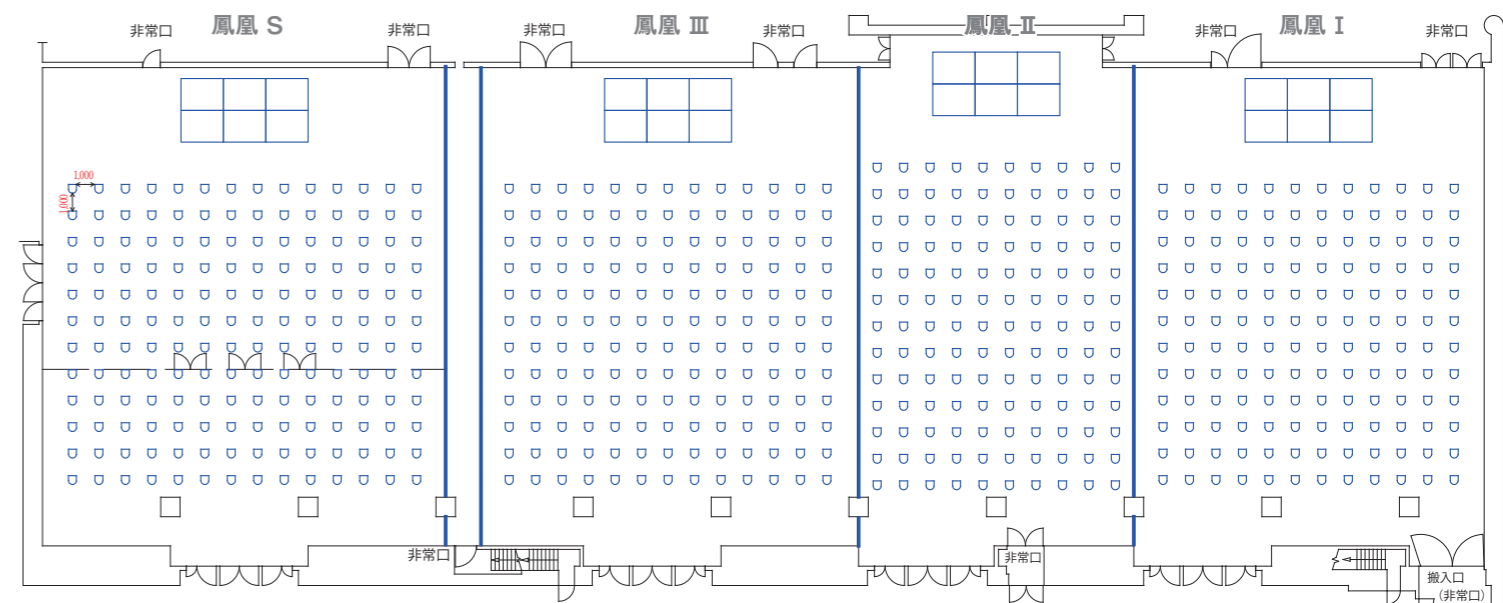

### ■スクール(縦2m×横2m)

鳳凰 THE HŌ	面積 ㎡	天井×間口×奥行 Height × Width × Length (m)	スクール(名) Convention
鳳凰 THE HŌ	2,380	6.8 × 82 × 28	264
鳳凰 I THE HŌ I	590	6.8 × 19 × 28	64
鳳凰 II THE HŌ II	450	6.8 × 15 × 28	48
鳳凰 III THE HŌ III	610	6.8 × 21 × 28	72
鳳凰 S THE HŌ S	675	6.8 × 22 × 28	72
ホワイエ FOYER	890	6.4 × 73 × 12	—

### ■スクール(縦1m×横1m)

鳳凰 THE HŌ	面積 ㎡	天井×間口×奥行 Height × Width × Length (m)	スクール(名) Convention
鳳凰 THE HŌ	2,380	6.8 × 82 × 28	525
鳳凰 I THE HŌ I	590	6.8 × 19 × 28	121
鳳凰 II THE HŌ II	450	6.8 × 15 × 28	96
鳳凰 III THE HŌ III	610	6.8 × 21 × 28	132
鳳凰 S THE HŌ S	675	6.8 × 22 × 28	143
ホワイエ FOYER	890	6.4 × 73 × 12	—

### ■スクール(縦2m×横1.3m) 推奨

鳳凰 THE HŌ	面積 ㎡	天井×間口×奥行 Height × Width × Length (m)	スクール(名) Convention
鳳凰 THE HŌ	2,380	6.8 × 82 × 28	352
鳳凰 I THE HŌ I	590	6.8 × 19 × 28	80
鳳凰 II THE HŌ II	450	6.8 × 15 × 28	64
鳳凰 III THE HŌ III	610	6.8 × 21 × 28	88
鳳凰 S THE HŌ S	675	6.8 × 22 × 28	96
ホワイエ FOYER	890	6.4 × 73 × 12	—

### ■シアター(縦1m×横1m)

鳳凰 THE HŌ	面積 ㎡	天井×間口×奥行 Height × Width × Length (m)	シアター(名) Convention
鳳凰 THE HŌ	2,380	6.8 × 82 × 28	636
鳳凰 I THE HŌ I	590	6.8 × 19 × 28	144
鳳凰 II THE HŌ II	450	6.8 × 15 × 28	130
鳳凰 III THE HŌ III	610	6.8 × 21 × 28	156
鳳凰 S THE HŌ S	675	6.8 × 22 × 28	168
ホワイエ FOYER	890	6.4 × 73 × 12	—