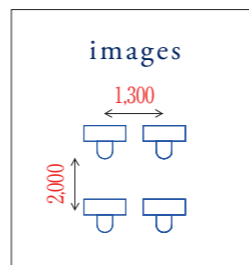

### ■スクール(縦2m×横2m)

鳳凰 THE HŌ	面積 ㎡	天井×間口×奥行 Height × Width × Length (m)	スクール(名) Convention
鳳凰 THE HŌ	2,380	6.8 × 82 × 28	264
鳳凰 I THE HŌ I	590	6.8 × 19 × 28	64
鳳凰 II THE HŌ II	450	6.8 × 15 × 28	48
鳳凰 III THE HŌ III	610	6.8 × 21 × 28	72
鳳凰 S THE HŌ S	675	6.8 × 22 × 28	72
ホワイエ FOYER	890	6.4 × 73 × 12	—

### ■スクール(縦1m×横1m)

鳳凰 THE HŌ	面積 ㎡	天井×間口×奥行 Height × Width × Length (m)	スクール(名) Convention
鳳凰 THE HŌ	2,380	6.8 × 82 × 28	525
鳳凰 I THE HŌ I	590	6.8 × 19 × 28	121
鳳凰 II THE HŌ II	450	6.8 × 15 × 28	96
鳳凰 III THE HŌ III	610	6.8 × 21 × 28	132
鳳凰 S THE HŌ S	675	6.8 × 22 × 28	143
ホワイエ FOYER	890	6.4 × 73 × 12	—

### ■スクール(縦2m×横1.3m) 推奨

鳳凰 THE HŌ	面積 ㎡	天井×間口×奥行 Height × Width × Length (m)	スクール(名) Convention
鳳凰 THE HŌ	2,380	6.8 × 82 × 28	352
鳳凰 I THE HŌ I	590	6.8 × 19 × 28	80
鳳凰 II THE HŌ II	450	6.8 × 15 × 28	64
鳳凰 III THE HŌ III	610	6.8 × 21 × 28	88
鳳凰 S THE HŌ S	675	6.8 × 22 × 28	96
ホワイエ FOYER	890	6.4 × 73 × 12	—