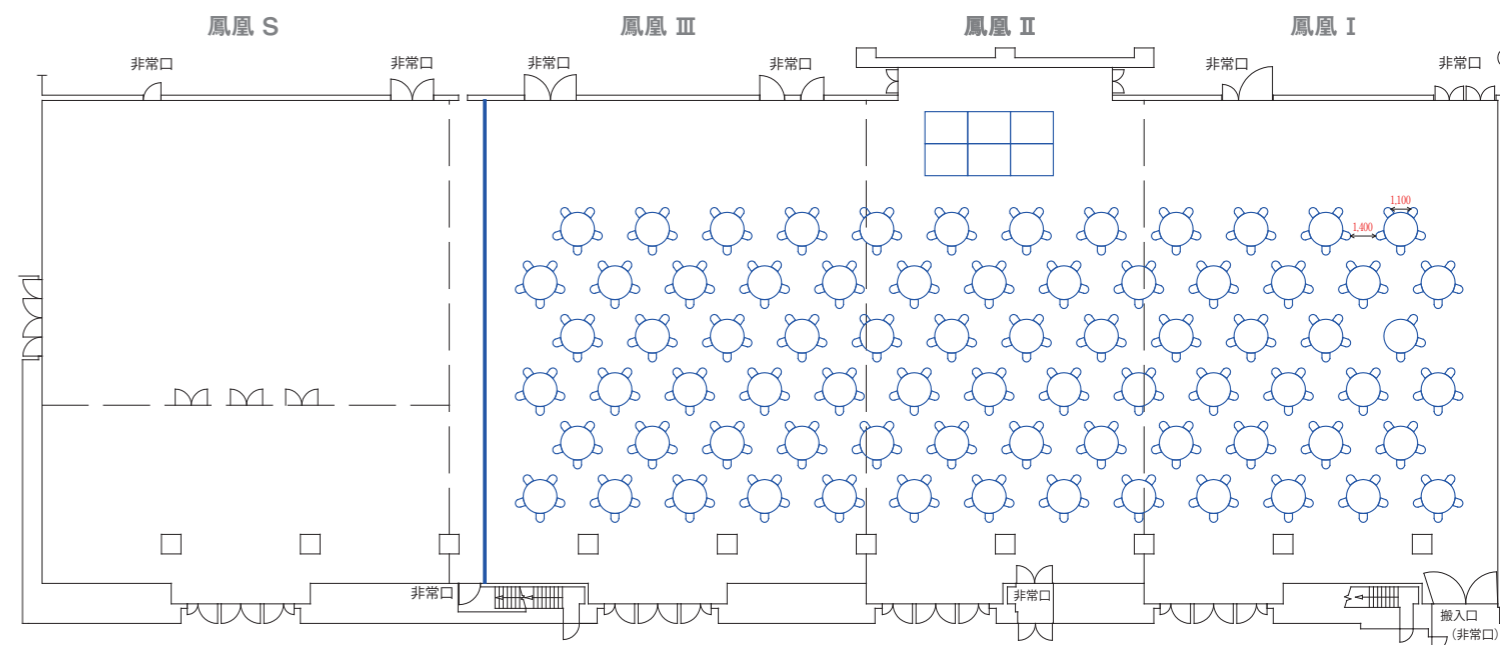

## NEW NORMAL BANQUET STYLE 鳳凰全室(正餐)

鳳凰 THE HŌ	面積 ㎡	天井×間口×奥行 Height × Width × Length (m)	正餐(名) Banquet
鳳凰 I THE HŌ I	590	6.8 × 19 × 28	125(25卓)
鳳凰 II THE HŌ II	450	6.8 × 15 × 28	105(21卓)
鳳凰 III THE HŌ III	610	6.8 × 21 × 28	125(25卓)
鳳凰 S THE HŌ S	675	6.8 × 22 × 28	150(30卓)

鳳凰 THE HŌ	面積 ㎡	天井×間口×奥行 Height × Width × Length (m)	正餐(名) Banquet
鳳凰 III S THE HŌ III S	1,490	6.8 × 43 × 28	315(63卓)
鳳凰 II THE HŌ II	1,040	6.8 × 34 × 28	225(45卓)

鳳凰 THE HŌ	面積 ㎡	天井×間口×奥行 Height × Width × Length (m)	正餐(名) Banquet
鳳凰 THE HŌ	2,380	6.8 × 82 × 28	555(111卓)

鳳凰 THE HŌ	面積 ㎡	天井×間口×奥行 Height × Width × Length (m)	正餐(名) Banquet
鳳凰 I III THE HŌ I III	1,650	6.8 × 55 × 28	375(65卓)
鳳凰 II III THE HŌ II III	1,790	6.8 × 60 × 28	405(81卓)

### ■シアター(縦1m×横1m)

鳳凰 THE HŌ	面積 ㎡	天井×間口×奥行 Height × Width × Length (m)	シアター(名) Convention
鳳凰 THE HŌ	2,380	6.8 × 82 × 28	636
鳳凰 I THE HŌ I	590	6.8 × 19 × 28	144
鳳凰 II THE HŌ II	450	6.8 × 15 × 28	130
鳳凰 III THE HŌ III	610	6.8 × 21 × 28	156
鳳凰 S THE HŌ S	675	6.8 × 22 × 28	168
ホワイエ FOYER	890	6.4 × 73 × 12	—