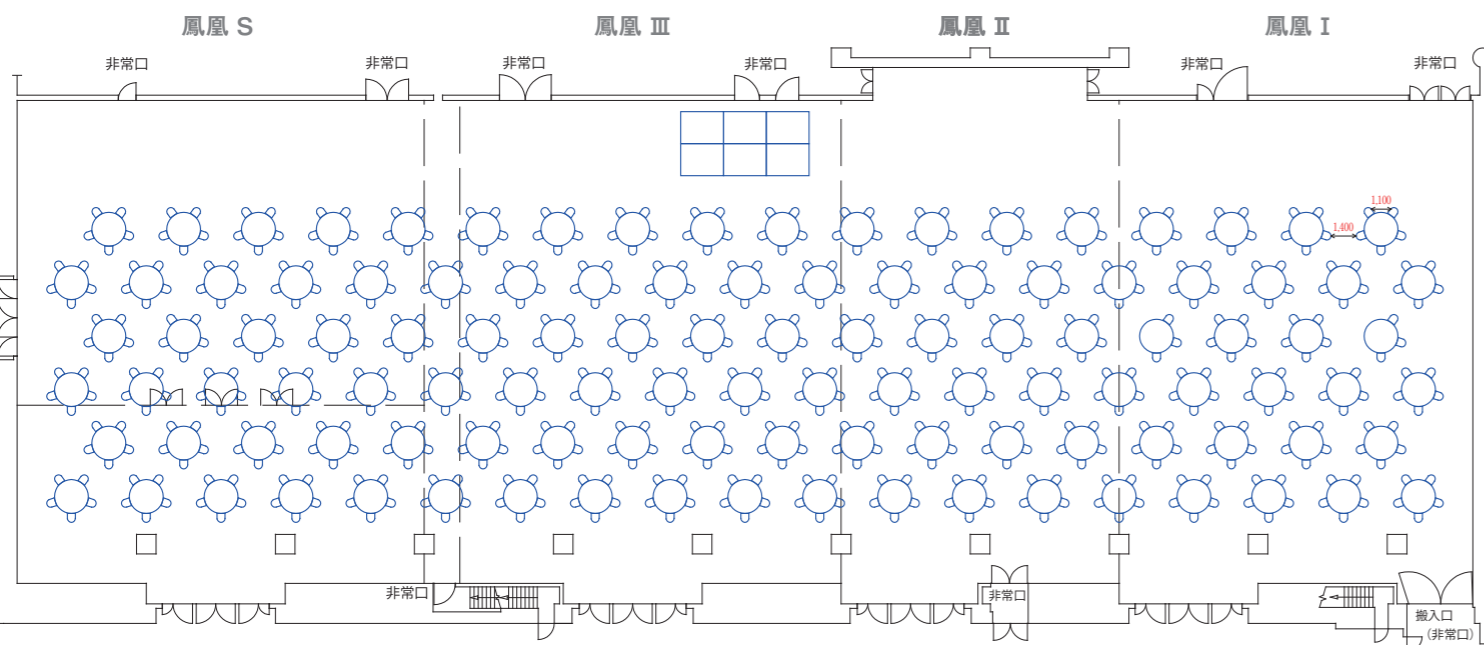

## NEW NORMAL BANQUET STYLE 鳳凰全室(正餐)

鳳凰 THE HŌ	面積 ㎡	天井×間口×奥行 Height × Width × Length (m)	正餐(名) Banquet
鳳凰 I THE HŌ I	590	6.8 × 19 × 28	125(25卓)
鳳凰 II THE HŌ II	450	6.8 × 15 × 28	105(21卓)
鳳凰 III THE HŌ III	610	6.8 × 21 × 28	125(25卓)
鳳凰 S THE HŌ S	675	6.8 × 22 × 28	150(30卓)

鳳凰 THE HŌ	面積 ㎡	天井×間口×奥行 Height × Width × Length (m)	正餐(名) Banquet
鳳凰 III S THE HŌ III S	1,490	6.8 × 43 × 28	315(63卓)
鳳凰 II THE HŌ II	1,040	6.8 × 34 × 28	225(45卓)

鳳凰 THE HŌ	面積 ㎡	天井×間口×奥行 Height × Width × Length (m)	正餐(名) Banquet
鳳凰 THE HŌ	2,380	6.8 × 82 × 28	555(111卓)

鳳凰 THE HŌ	面積 ㎡	天井×間口×奥行 Height × Width × Length (m)	正餐(名) Banquet
鳳凰 I III THE HŌ I III	1,650	6.8 × 55 × 28	375(65卓)
鳳凰 II III THE HŌ II III	1,790	6.8 × 60 × 28	405(81卓)

### ■シアター(縦1m×横1m)

鳳凰 THE HŌ	面積 ㎡	天井×間口×奥行 Height × Width × Length (m)	シアター(名) Convention
鳳凰 THE HŌ	2,380	6.8 × 82 × 28	636
鳳凰 I THE HŌ I	590	6.8 × 19 × 28	144
鳳凰 II THE HŌ II	450	6.8 × 15 × 28	130
鳳凰 III THE HŌ III	610	6.8 × 21 × 28	156
鳳凰 S THE HŌ S	675	6.8 × 22 × 28	168
ホワイエ FOYER	890	6.4 × 73 × 12	—