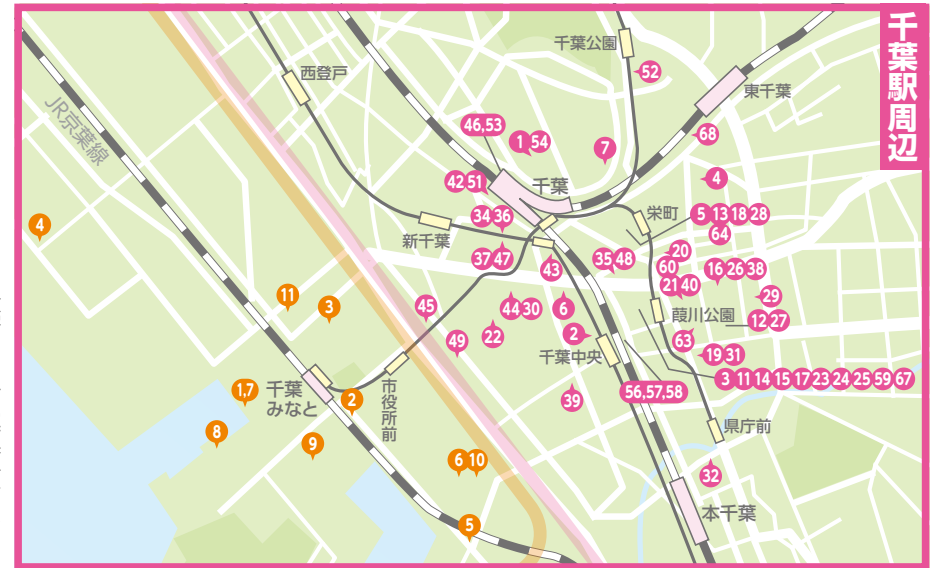

- クーポン取扱店のお食事・お土産購入代金の**50%相当分**にご利用いただけます。
- ホテルチェックアウト日までご利用いただけます。
- お1人様につき、1セット(1,000円券×5枚綴り)のみご購入いただけます。

最新店舗情報はコチラ

各店の提供する房総料理や千葉土産、おもてなしサービスをチェック!!

いちご収穫のシーズン到来

期間限定で市内の旬のいちごをご案内します。詳しくはWEBでチェック!! (1月下旬以降予定)

クーポン取扱店マップ

※数字は二面への店舗数を示します。

千葉駅周辺

クーポン取扱店一覧

※1月1日現在の情報です。最新の取扱店や除外日などの詳細はウェブサイトをご確認ください。

※一部メニューや土産品について、クーポン対象外の商品があります。詳しくはクーポン取扱店にご確認ください。

千葉エリア

(市外局番 043)

幕張エリア

- アパホテル&リゾート(東京ベイ幕張)
- テトラッセ幕張稲毛海岸ホテル
- ファミー-INN幕張
- ホテルグリーンタワー幕張
- ホテル ザ・マンハッタン
- ホテルスプリングス幕張
- ホテルニューオータニ幕張
- ホテルフランス
- メイプルイン幕張

千葉みなとエリア

- オークラ千葉ホテル
- The Qube Hotel Chiba
- 東横イン 千葉みなと駅前
- ホテルポートプラザちば
- ホテルリブマックス千葉みなと駅前
- ホテルリブマックス千葉美浜

蘇我エリア

- アーバンホテル三幸
- ホテルリブマックス千葉蘇我駅前