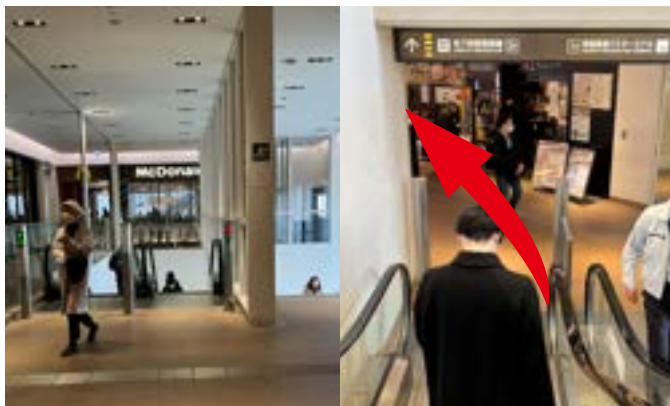

新大阪駅からバス乗り場

(新幹線中央口)

(新大阪駅北口)

①新幹線改札(中央口)を出て右へ曲がります。

②「新大阪阪急ビル」方面へ向かい、突き当りを左へ曲がります。

③エスカレーターを降りて左に曲がります。

④地下鉄御堂筋線連絡口方面に向かいます。

⑤突き当たりまでまっすぐ進み、左斜め右に進むと④番出口を右に曲がります。

⑥エスカレーターを上り、渡橋をまっすぐ進みます。

⑦渡橋の突き当りの階段を下り、進行方向と逆側に進みます。

⑧バス停に到着。(乗り場は少し後ろ側になります。)