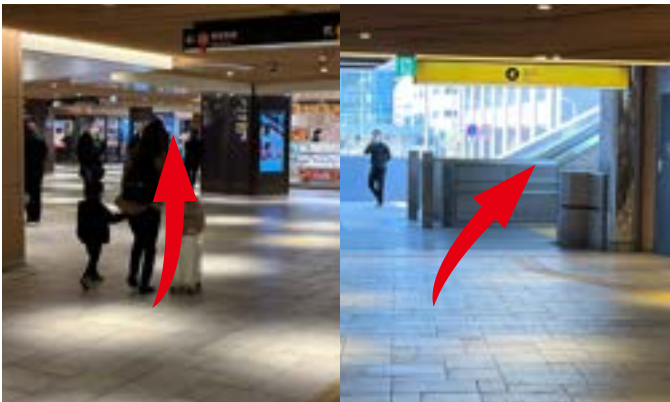

新大阪駅からバス乗り場

(新幹線中央口)

(新大阪駅北口)

①新幹線改札(中央口)を出て右へ曲がります。

②「新大阪阪急ビル」方面へ向かい、突き当りを左へ曲がります。

③エスカレーターを降りて左に曲がります。

④地下鉄御堂筋線連絡口方面に向かいます。

⑤突き当たりまでまっすぐ進み、左斜め右に進むと④番出口を右に曲がります。

⑥エスカレーターを上り、渡橋をまっすぐ進みます。

⑦渡橋の突き当りの階段を下り、進行方向と逆側に進みます。

⑧バス停に到着。(乗り場は少し後ろ側になります。)