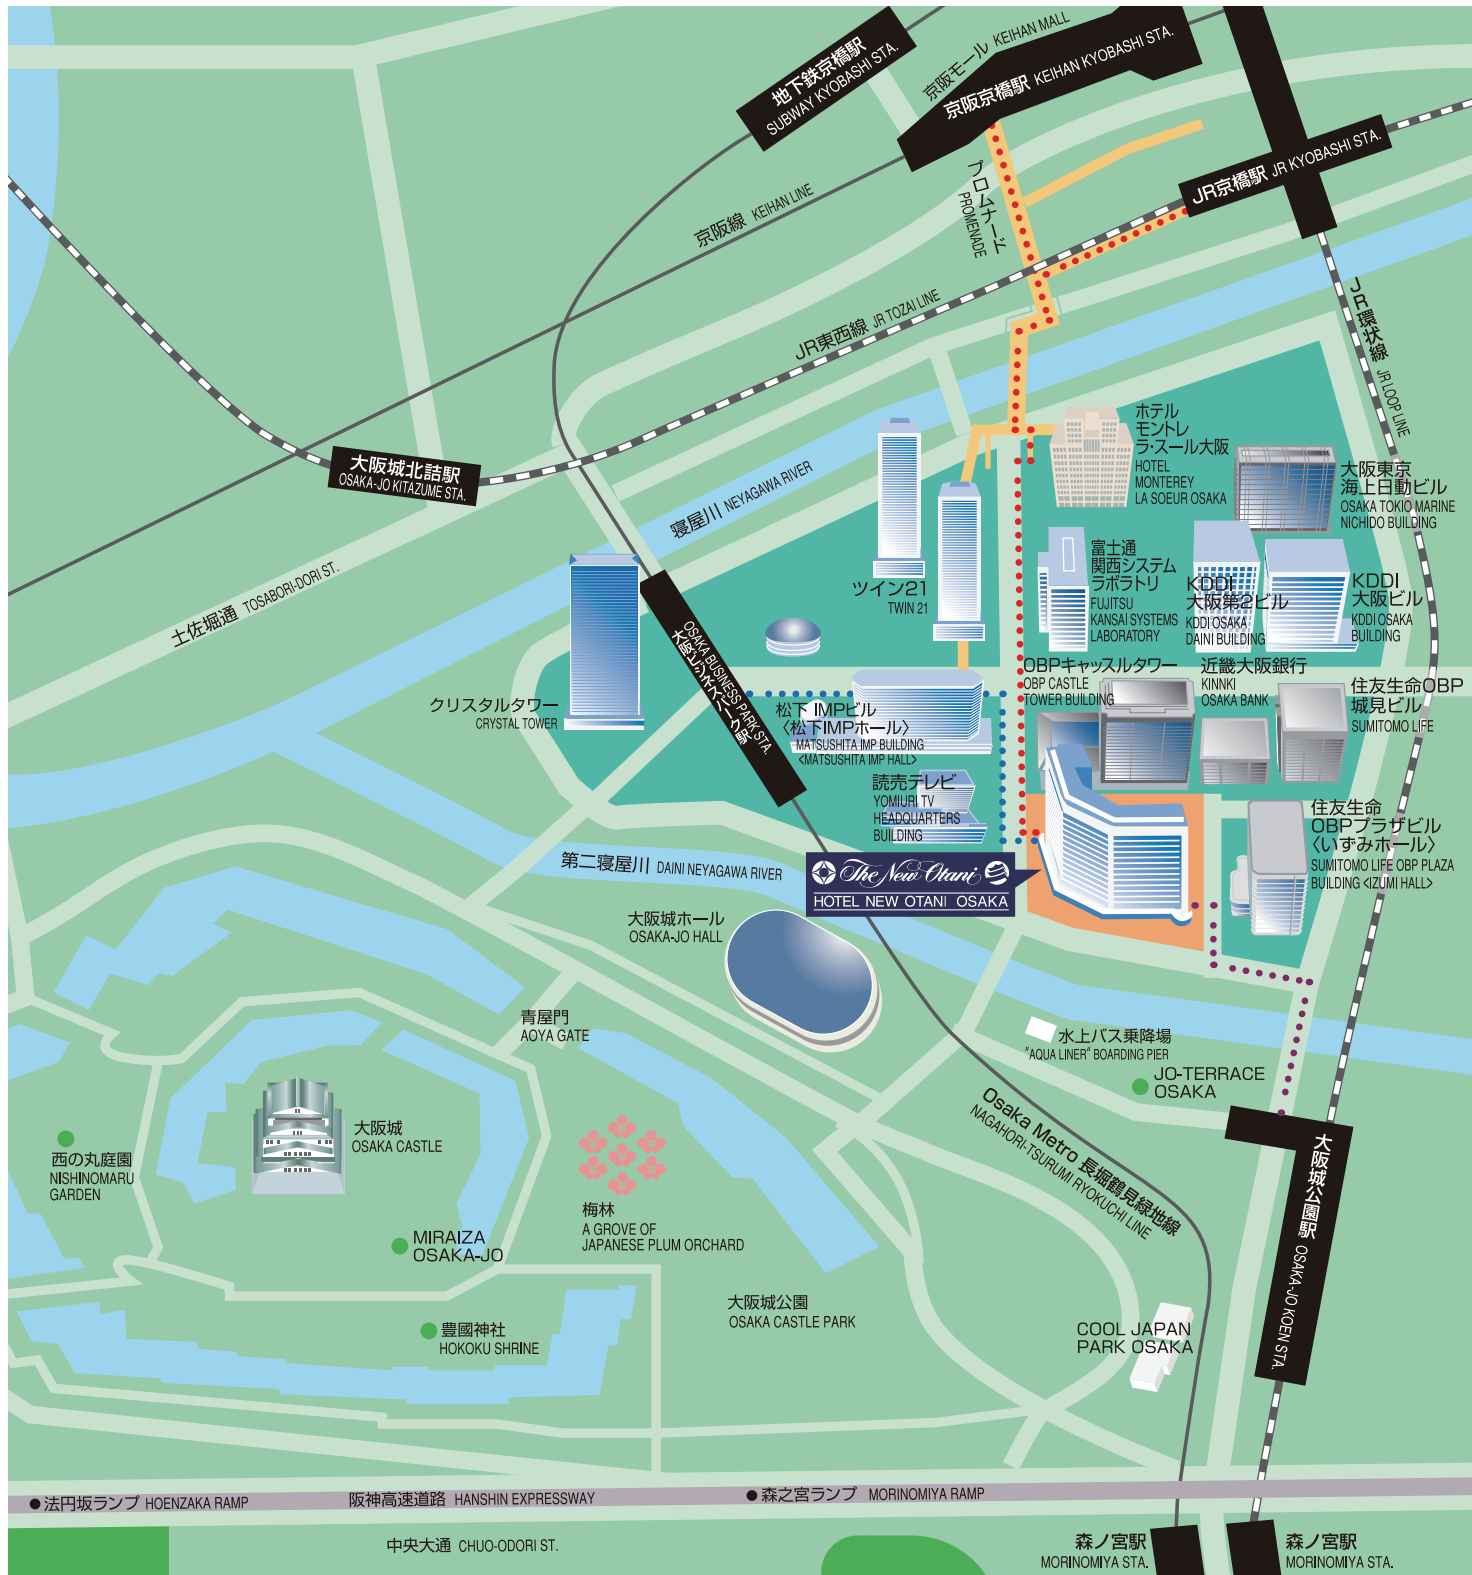

# 大阪ビジネスパーク(OBP)周辺のご案内 Osaka Business Park

- 京橋駅まで  
To Kyobashi Station
- 大阪城公園駅まで  
To Osaka-jo Koen Station
- 大阪ビジネスパーク駅まで  
To Osaka Business Park Station

- 【徒歩で】**
- JR大阪環状線・大阪城公園駅下車 ..... 約3分
  - Osaka Metro 長堀鶴見緑地線・大阪ビジネスパーク駅下車 ..... 約3分
  - 各線、京橋駅より ..... 約8分
- 【お車で】**
- 梅田より約15分      ● 難波より約20分      ● 淀屋橋駅より約10分
  - 新大阪より約25分      ● 本町より約15分
  - 関西国際空港より ..... 約60分
  - 大阪国際空港より ..... 約35分
  - 阪神高速東大阪線東行き、法円坂ランプより ..... 約5分
  - 阪神高速東大阪線西行き、森之宮ランプより ..... 約8分

- ACCESS**
- Kansai International Airport : 60min. by car
  - Osaka (Itami) International Airport : 35min. by car
  - Shin-Osaka Station (Bullet Train) : 25min. by car
  - Osaka Jo Koen Station (Loop Line) : 3min. walk to Hotel
  - Osaka Business Park Station (Nagahori-Tsurumi Ryokuchi Line) : 3min. walk to Hotel