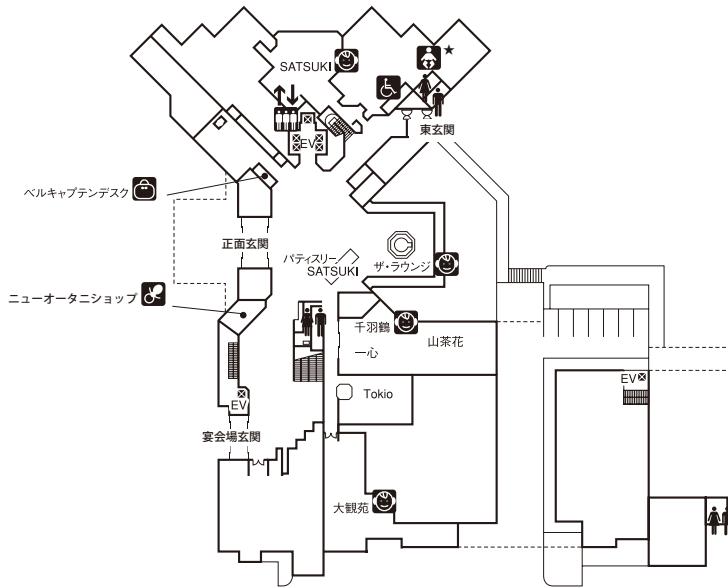

館内のご案内

: お子さまもご利用いただけるレストラン

: クローク

: ベビー用品販売

: ベビーベッド

★は男性もご利用いただけます。

: 男性トイレ

: 女性トイレ

: 車いす対応トイレ

: ベビー休憩室（授乳室）

〈ロビー階 1階〉

〈3階〉

〈宴会場階 2階〉

〈24階〉