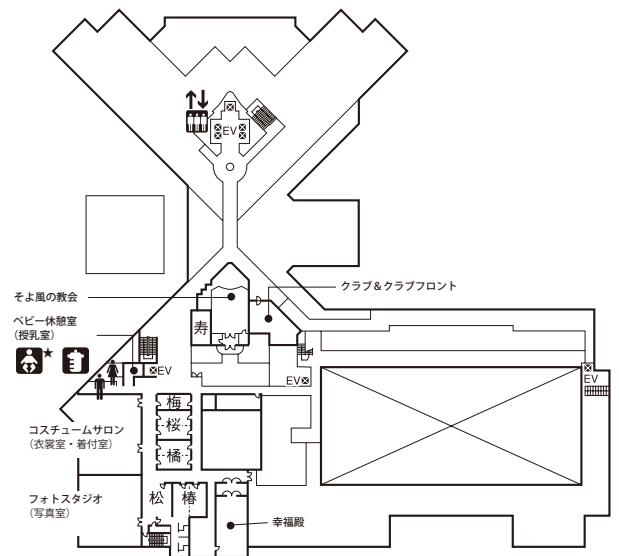

館内のご案内

: お子さまもご利用いただけるレストラン

: クローク

: ベビー用品販売

: ベビーベッド

★は男性もご利用いただけます。

: 男性トイレ

: 女性トイレ

: 車いす対応トイレ

: ベビー休憩室（授乳室）

〈ロビー階 1階〉

〈3階〉

〈宴会場階 2階〉

〈24階〉