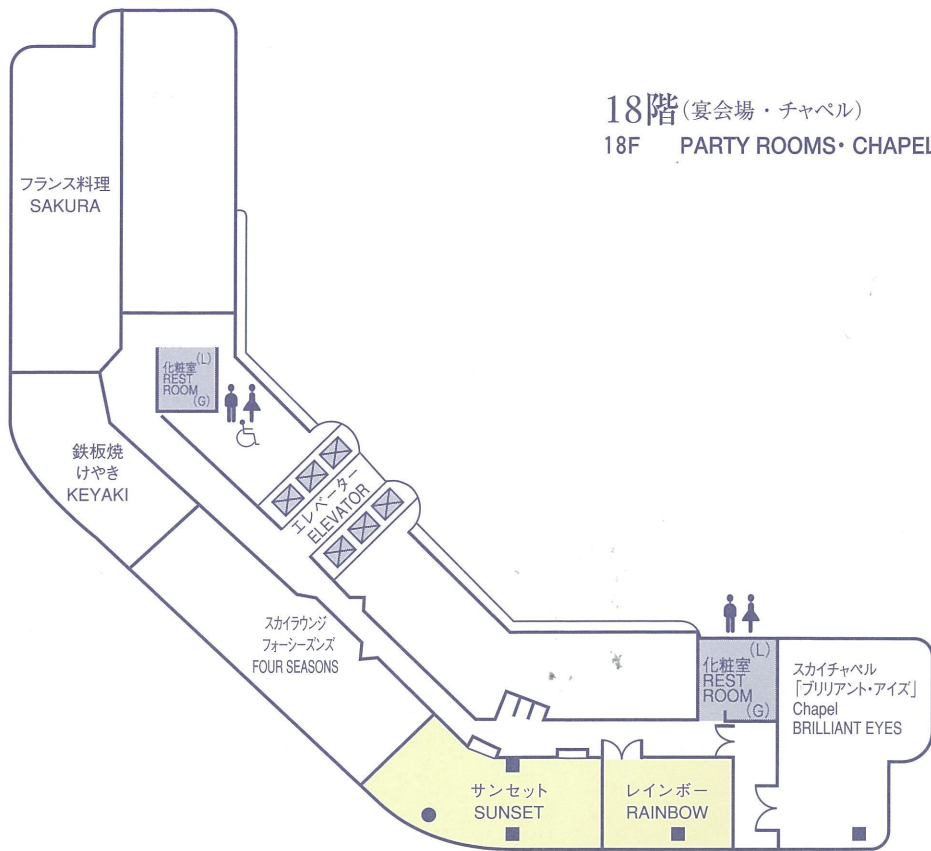

# 宴会場案内図 BANQUET FLOOR GUIDE

18階 (宴会場・チャペル)  
18F PARTY ROOMS・CHAPEL

B1階 パラッツォ オータニ (宴会場・チャペル)  
B1F BANQUET HALLS・CHAPEL

2階 (宴会場・神前式場)  
2F BANQUET HALLS・WEDDING FACILITY

HOTEL NEW OTANI OSAKA

ホテルニューオータニ大阪