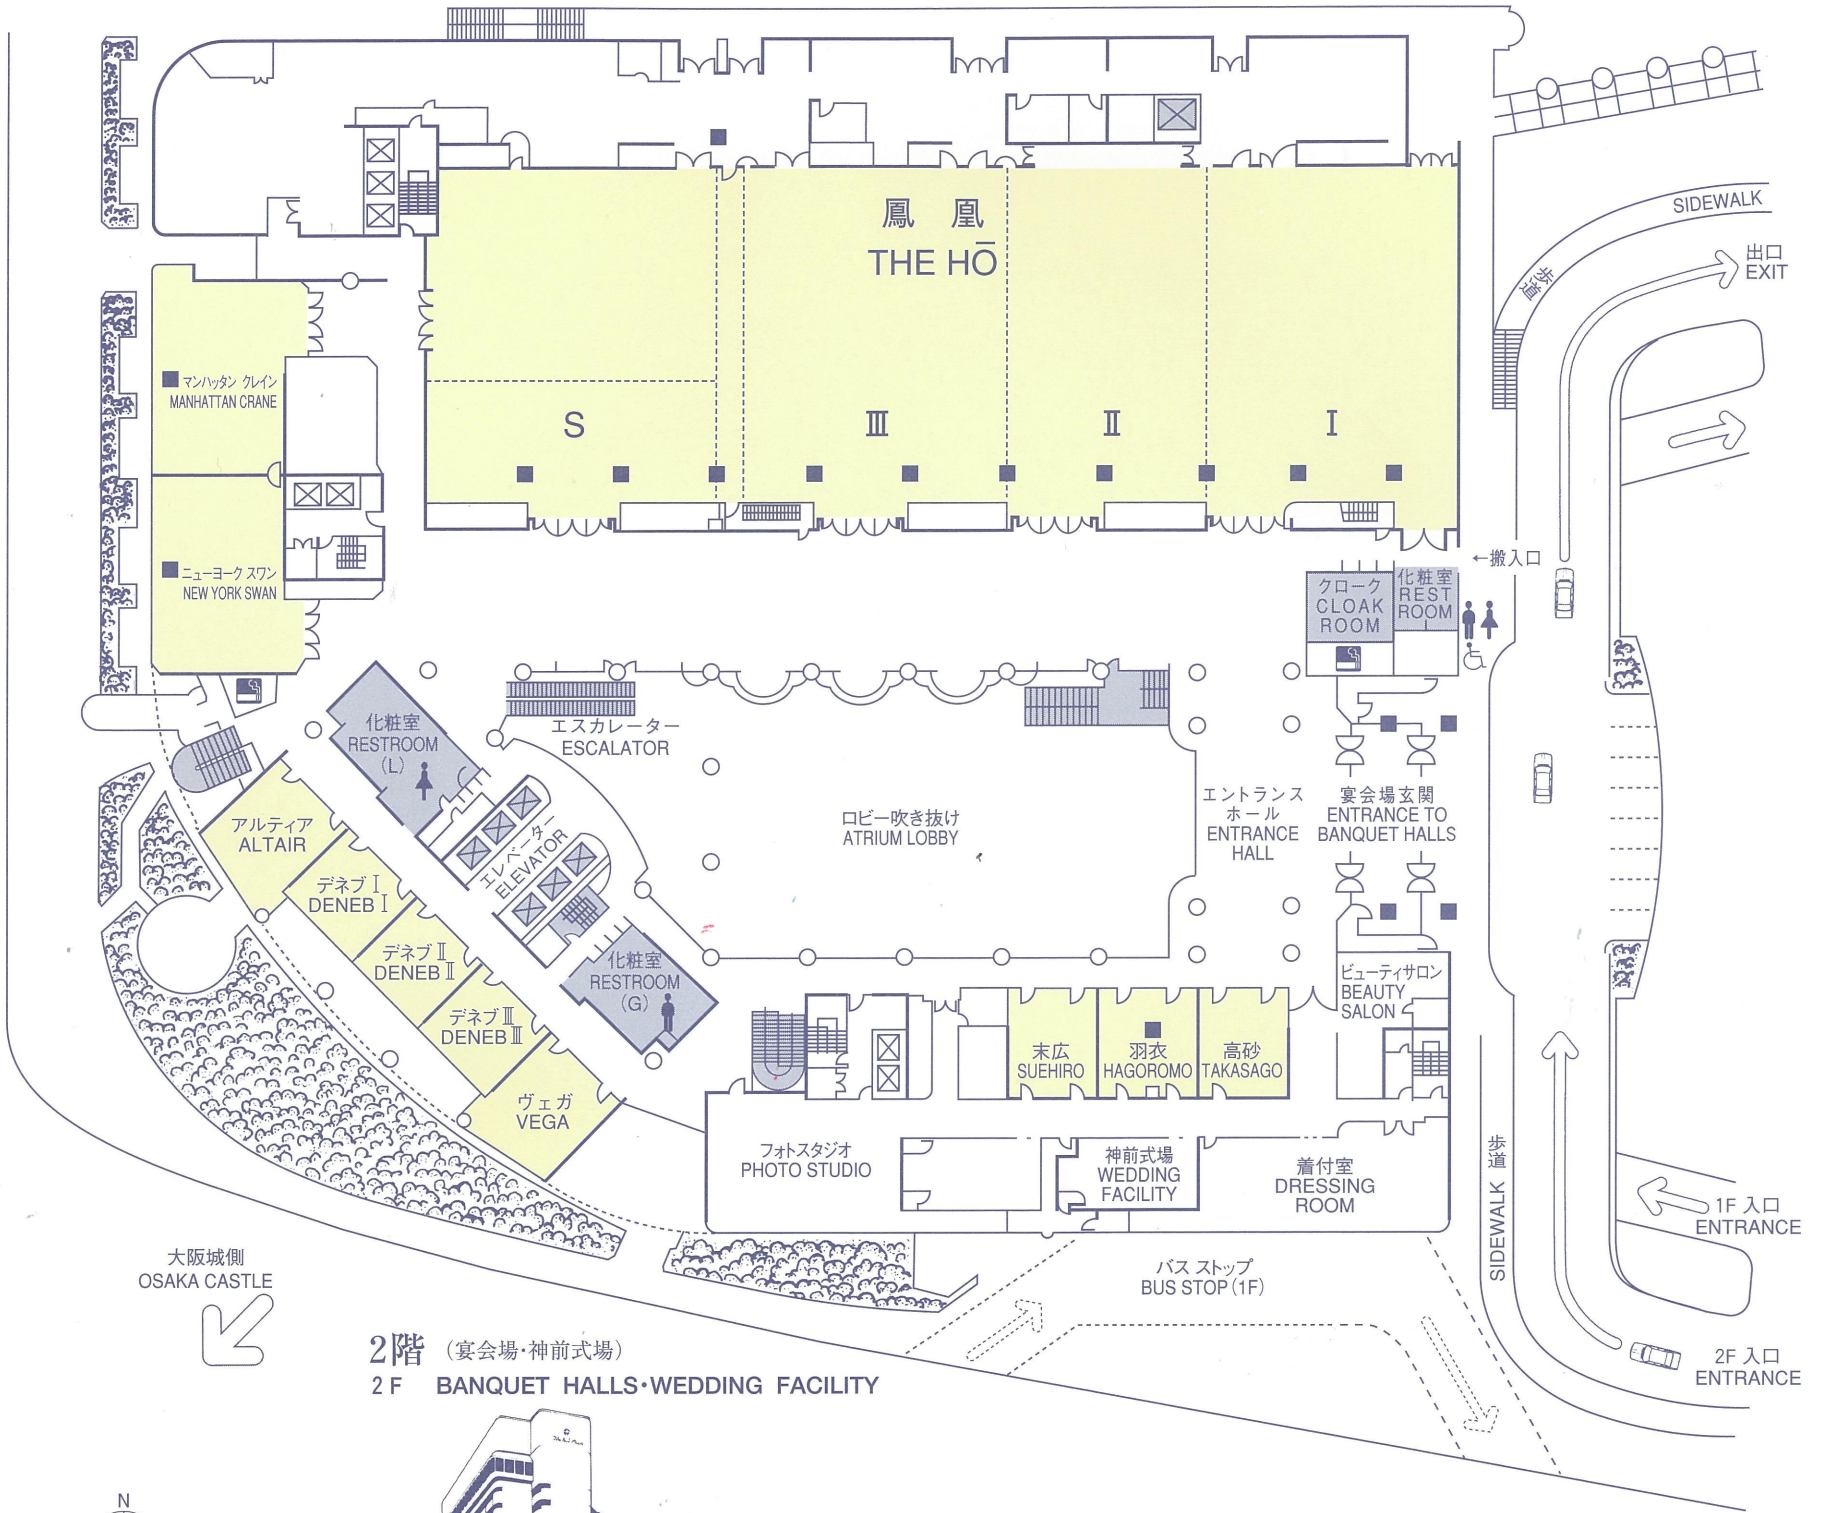

# 宴会場案内図 BANQUET FLOOR GUIDE

18階 (宴会場・チャペル)  
18F PARTY ROOMS・CHAPEL

B1階 パラッツォ オータニ (宴会場・チャペル)  
B1F BANQUET HALLS・CHAPEL

2階 (宴会場・神前式場)  
2F BANQUET HALLS・WEDDING FACILITY

HOTEL NEW OTANI OSAKA

ホテルニューオータニ大阪