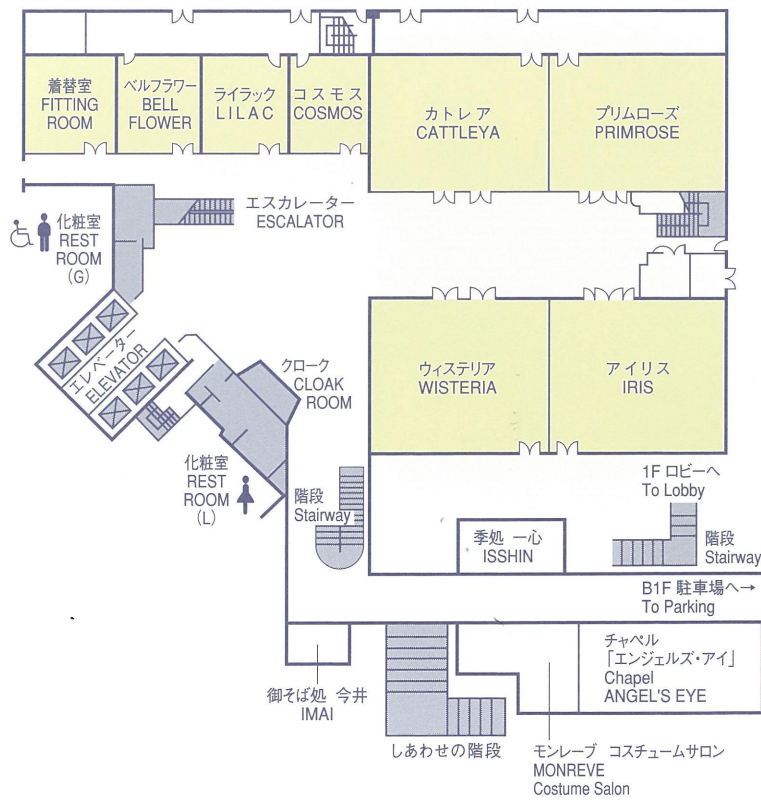

# 宴会場案内図 BANQUET FLOOR GUIDE

18階 (宴会場・チャペル)  
18F PARTY ROOMS・CHAPEL

B1階 パラッツォ オータニ (宴会場・チャペル)  
B1F BANQUET HALLS・CHAPEL

2階 (宴会場・神前式場)  
2F BANQUET HALLS・WEDDING FACILITY

HOTEL NEW OTANI OSAKA

ホテルニューオータニ大阪