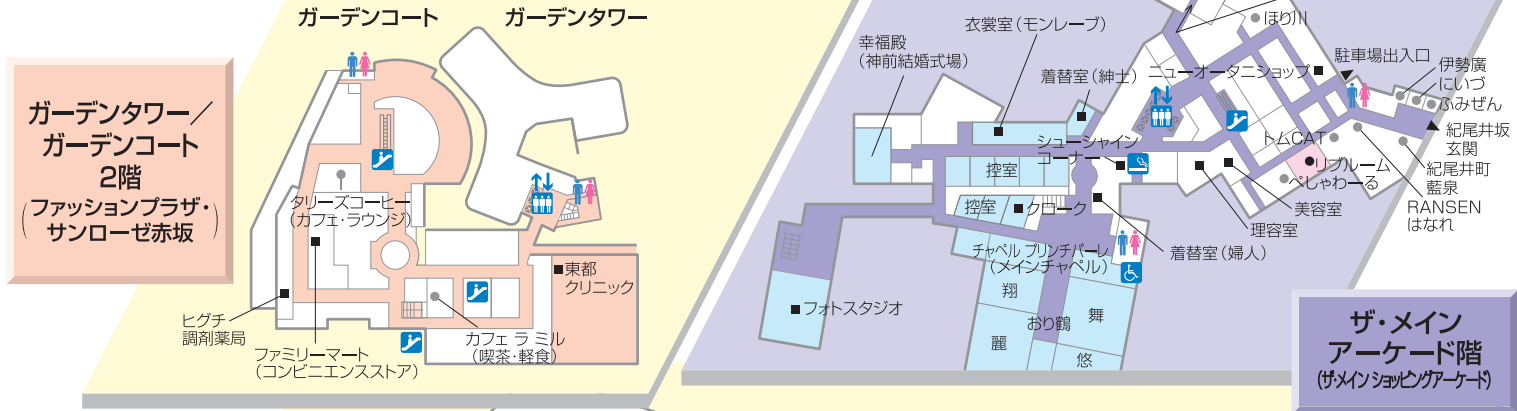

**ガーデンコート**

**ガーデンタワー**

**ザ・メイン**

ホテルニューオータニ  
 〒102-8578 東京都千代田区紀尾井町4-1  
 Tel.03-3265-1111