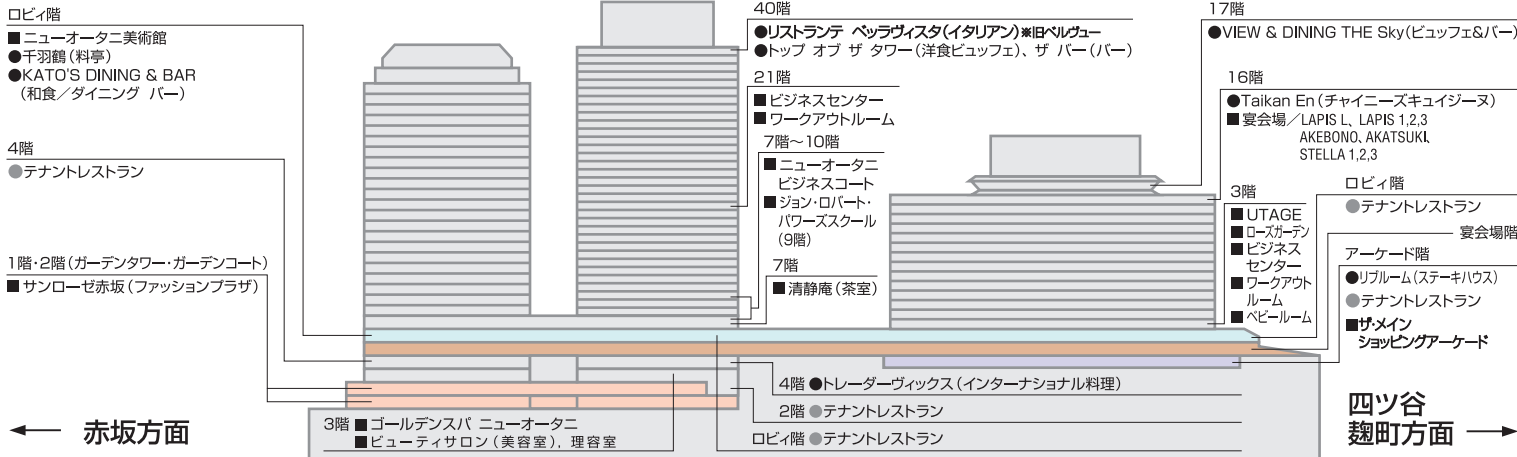

**ガーデンコート**

**ガーデンタワー**

**ザ・メイン**

ホテルニューオータニ  
 〒102-8578 東京都千代田区紀尾井町4-1  
 Tel.03-3265-1111