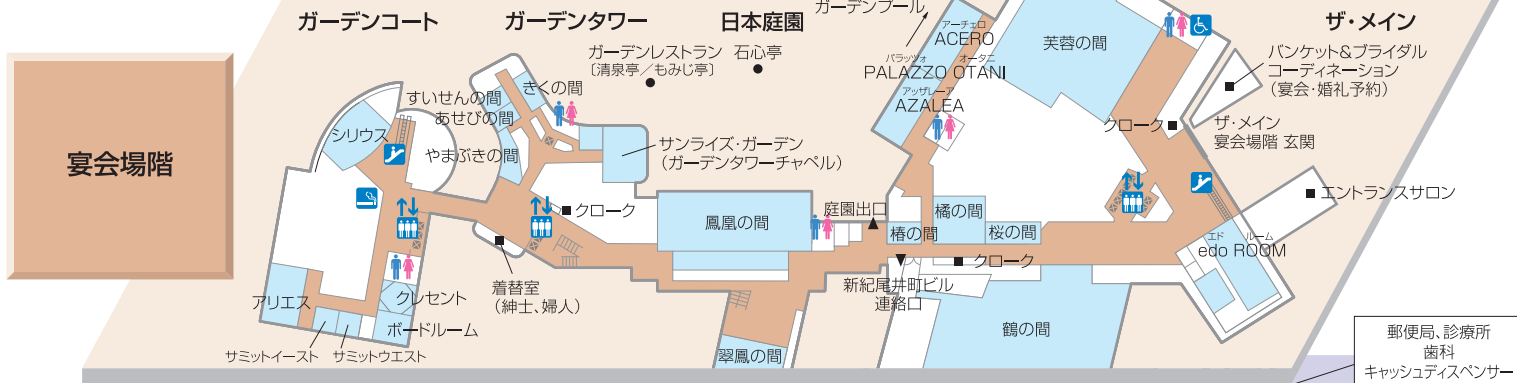

**ガーデンコート**

**ガーデンタワー**

**ザ・メイン**

ホテルニューオータニ  
 〒102-8578 東京都千代田区紀尾井町4-1  
 Tel.03-3265-1111