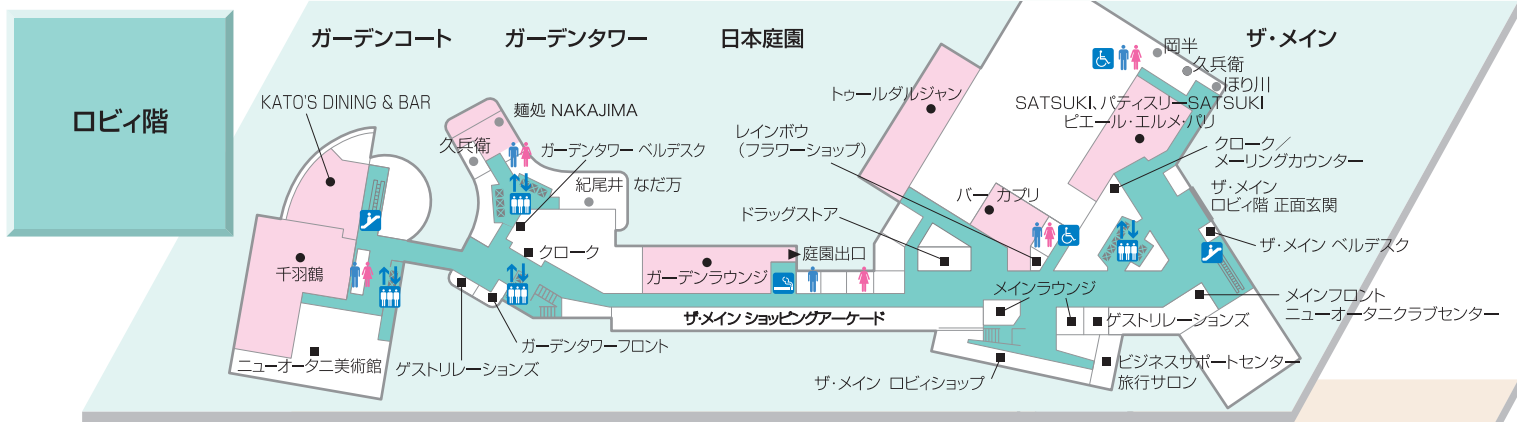

**ガーデンコート**

**ガーデンタワー**

**ザ・メイン**

ホテルニューオータニ  
 〒102-8578 東京都千代田区紀尾井町4-1  
 Tel.03-3265-1111