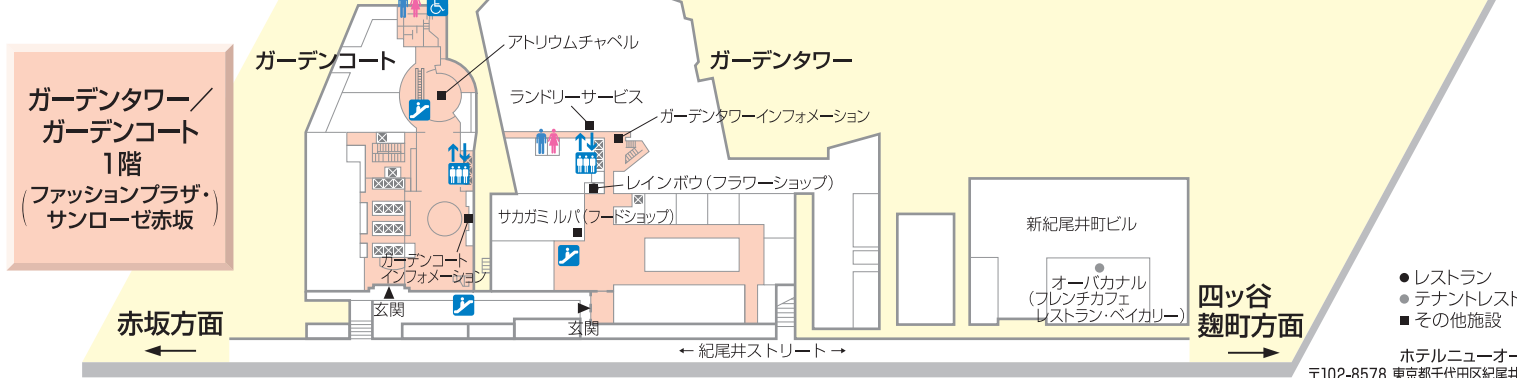

**ガーデンコート**

**ガーデンタワー**

**ザ・メイン**

ホテルニューオータニ  
 〒102-8578 東京都千代田区紀尾井町4-1  
 Tel.03-3265-1111