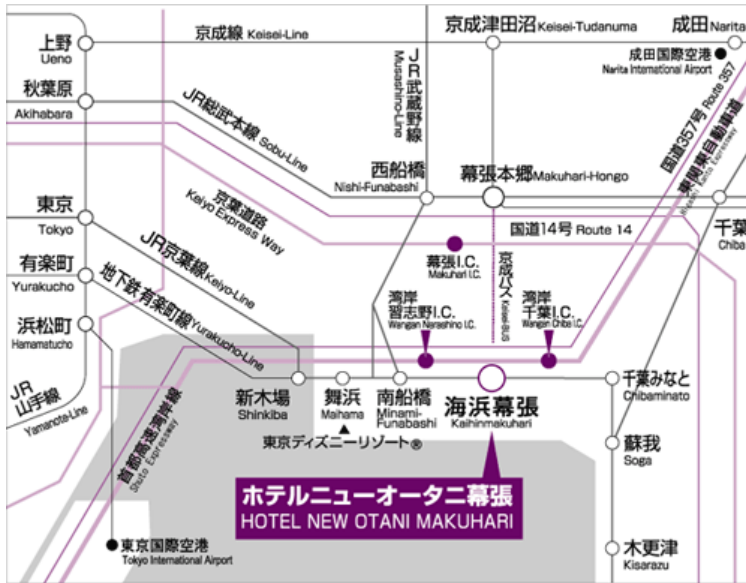

アクセス

▶ [経路検索] 最寄り駅からの経路と所要時間運賃を検索できます。

| | |
|----------------|--|
| ▶ 東京国際空港(羽田)から | |
| [車] | 東関東自動車道、湾岸習志野インターチェンジ経由で約40分 |
| [バス] | 羽田空港～幕張メッセ:京成バス、京浜急行バス、東京空港交通バスで約40分 |
| ▶ 成田国際空港から | |
| [車] | 東関東自動車道、湾岸千葉インターチェンジ経由で約30分 |
| [バス] | 成田空港～幕張メッセ:京成バス、千葉交通バスで約40分 |
| ▶ 東京都心から | |
| [車] | 箱崎インターチェンジから首都高速9号線、東関東自動車道、湾岸習志野インターチェンジ経由で約30分 |
| [電車] | 東京～海浜幕張:JR京葉線快速で29分～海浜幕張駅南口下車、ホテルニューオータニ幕張:徒歩5分、秋葉原～幕張本郷:JR総武線で40分～幕張メッセ:京成バスで約10分 |
| ▶ JR千葉駅から | |
| [車] | 国道14号線で約20分 |
| [電車] | 千葉～蘇我:JR内・外房線で7分～海浜幕張:JR京葉線で11分、海浜幕張駅南口下車、ホテルニューオータニ幕張:徒歩約5分 |