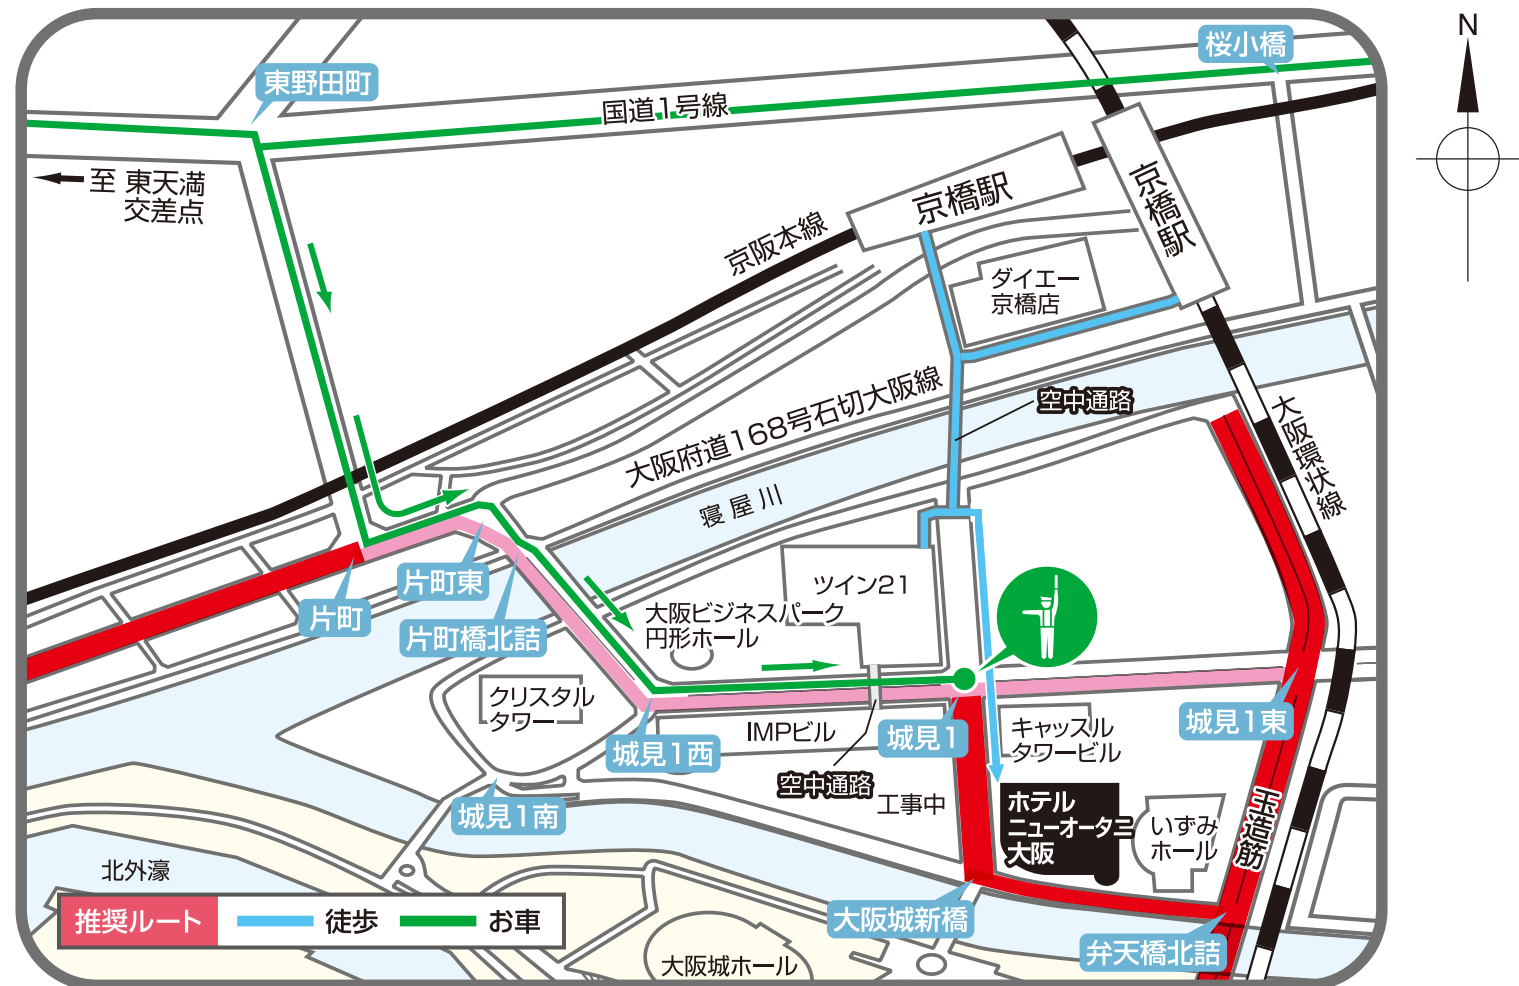

ホテルニューオータニ大阪へお越しのお客さまへ

2017年1月29日 日 11:30頃～14:50頃

第36回 大阪国際女子マラソン 開催に伴い、
大阪市内に交通規制が実施され渋滞が予想されます。
大阪ビジネスパーク (OBP) 地区へは、
公共交通機関のご利用が便利になります。

京橋から空中通路をご利用されるルートが便利です。

1. 車でお越しの場合は、国道一号線東野田交差点から片町交差点を經由してお越しください。城見1交差点にて、警備員がご案内します。左側車線に車を寄せて、警備員の指示に従ってください。
2. 交通規制中のため、ご案内に時間がかかる場合があります。ご了承ください。