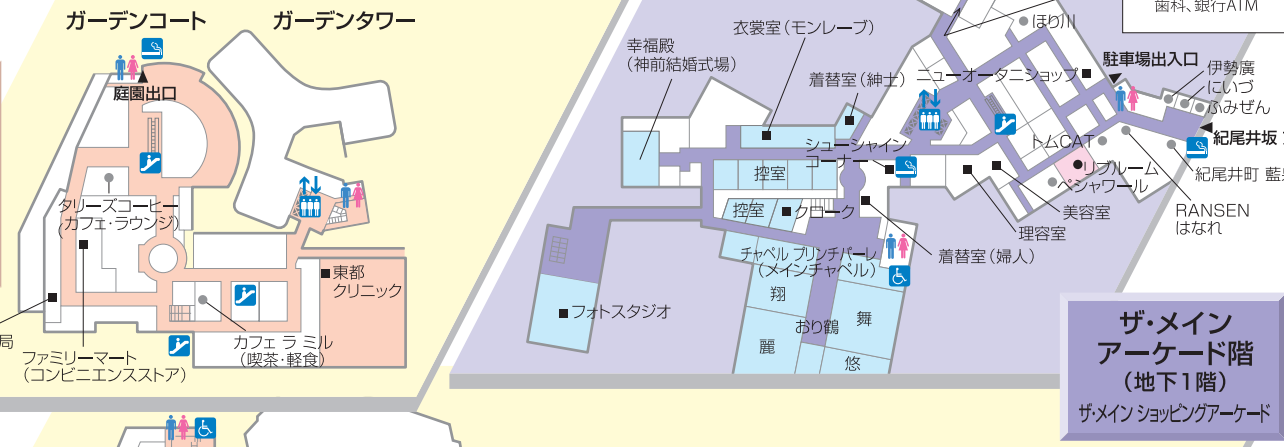

ニューオータニ ガーデンコート

ニューオータニガーデンタワー

ザ・メイン

ロビ階
KATO'S DINING & BAR
千羽鶴 (料亭)

宴会場階
ガーデンコート(5階)
ガーデンタワー(5階)

ガーデンタワー/
ガーデンコート
2階
ファッションプラザ・
サンローゼ赤坂

ガーデンタワー/
ガーデンコート
1階
ファッションプラザ・
サンローゼ赤坂

ザ・メイン
アーケード階
(地下1階)
ザ・メイン ショッピングアーケード