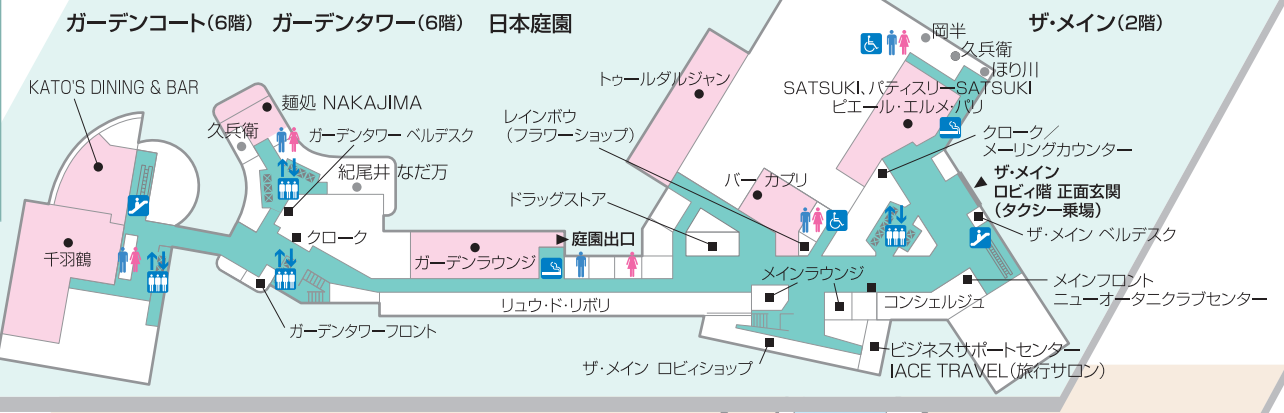

ニューオータニ ガーデンコート

ニューオータニガーデンタワー

ザ・メイン

ロビ階
KATO'S DINING & BAR
千羽鶴 (料亭)

宴会場階
ガーデンコート(5階)
ガーデンタワー(5階)

ガーデンタワー/
ガーデンコート
2階
ファッションプラザ・
サンローゼ赤坂

ガーデンタワー/
ガーデンコート
1階
ファッションプラザ・
サンローゼ赤坂

ザ・メイン
アーケード階
(地下1階)
ザ・メイン ショッピングアーケード