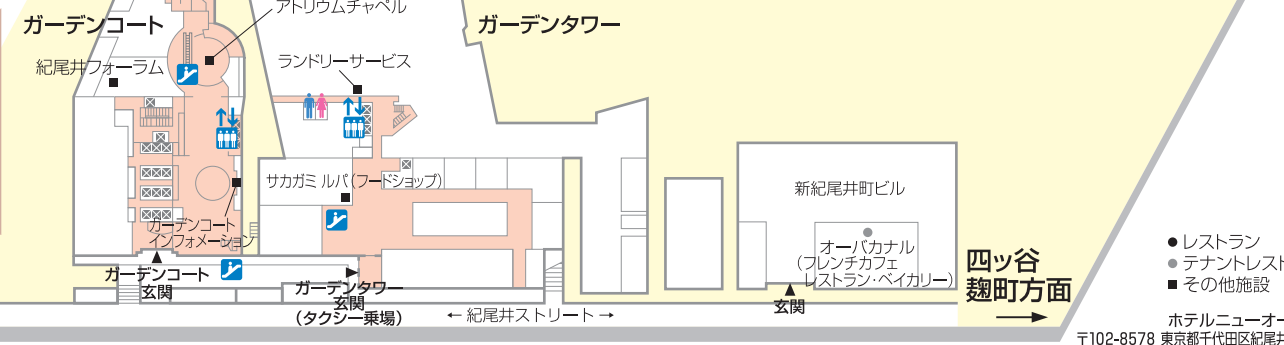

ニューオータニ ガーデンコート

ニューオータニガーデンタワー

ザ・メイン

ロビ階
KATO'S DINING & BAR
千羽鶴 (料亭)

宴会場階
ガーデンコート(5階)
ガーデンタワー(5階)

ガーデンタワー/
ガーデンコート
2階
ファッションプラザ・
サンローゼ赤坂

ガーデンタワー/
ガーデンコート
1階
ファッションプラザ・
サンローゼ赤坂

ザ・メイン
アーケード階
(地下1階)
ザ・メイン ショッピングアーケード