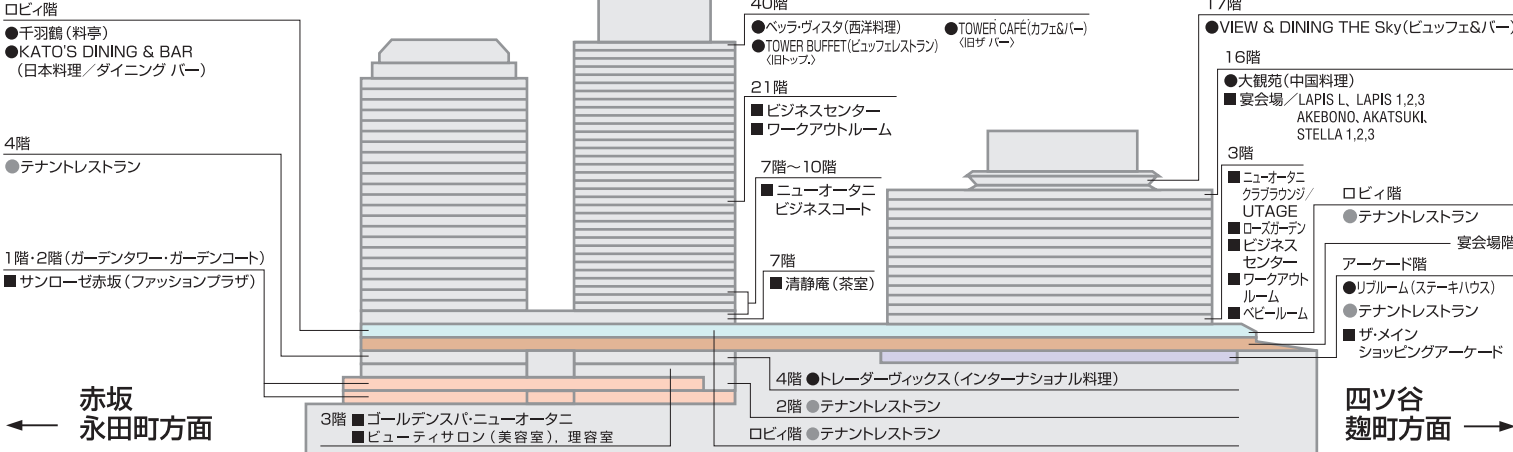

ニューオータニ ガーデンコート

ニューオータニガーデンタワー

ザ・メイン

ロビ階
KATO'S DINING & BAR
千羽鶴 (料亭)

宴会場階
ガーデンコート(5階)
ガーデンタワー(5階)

ガーデンタワー/
ガーデンコート
2階
ファッションプラザ・
サンローゼ赤坂

ガーデンタワー/
ガーデンコート
1階
ファッションプラザ・
サンローゼ赤坂

ザ・メイン
アーケード階
(地下1階)
ザ・メイン ショッピングアーケード